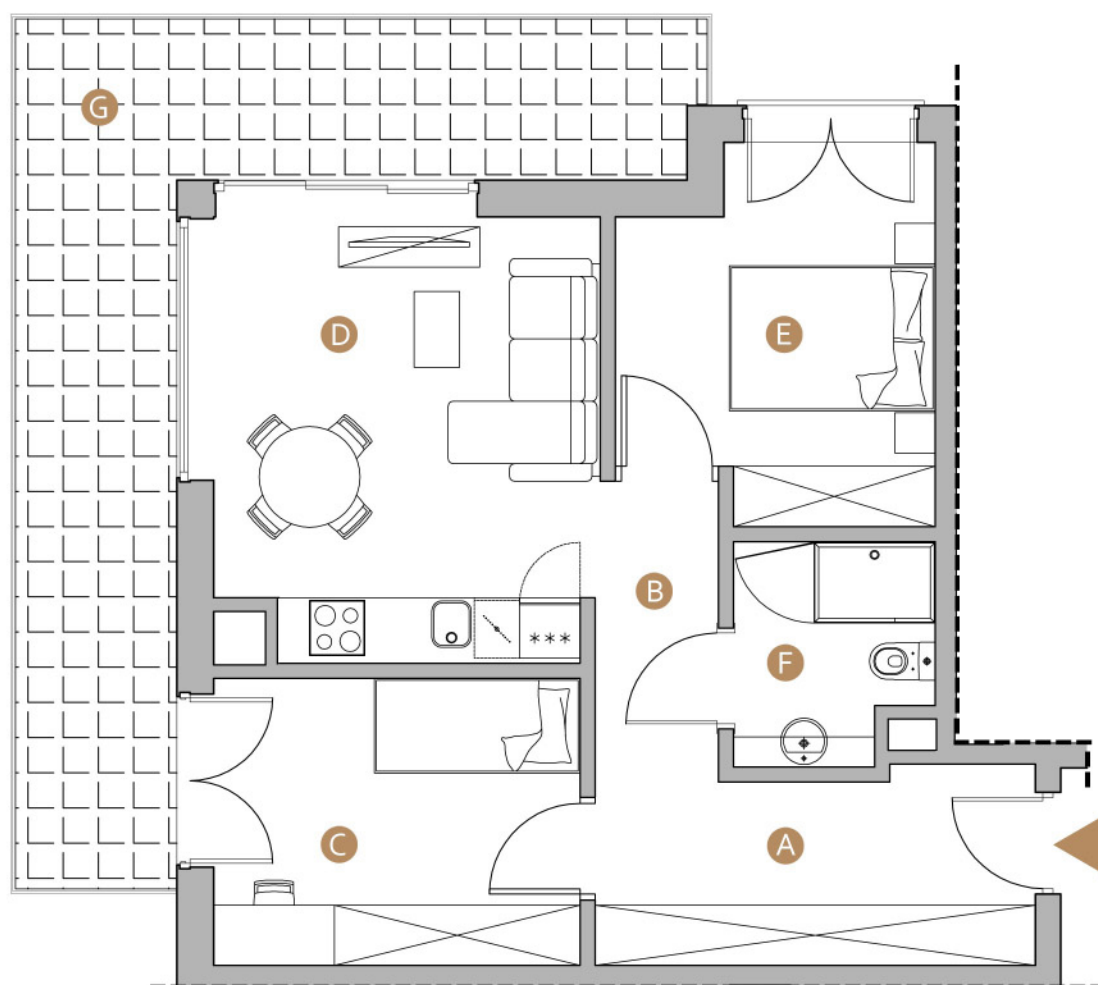

MIELNO, ul. Wojska Polskiego 8

nr: **A12**

Powierzchnia: **54.91 m²**

Piętro: **I**

A	hol	5.98m ²
B	komunikacja	5.86m ²
C	pokój	10.76m ²
D	salon z aneksem kuchennym	17.60m ²
E	sypialnia	10.60m ²
F	łazienka	4.10m ²
G	balkon	22.04m ²

Niniejsze dane są poglądowe i mogą odbiegać od ostatecznego projektu realizacyjnego.

0m 1 2 3 5m