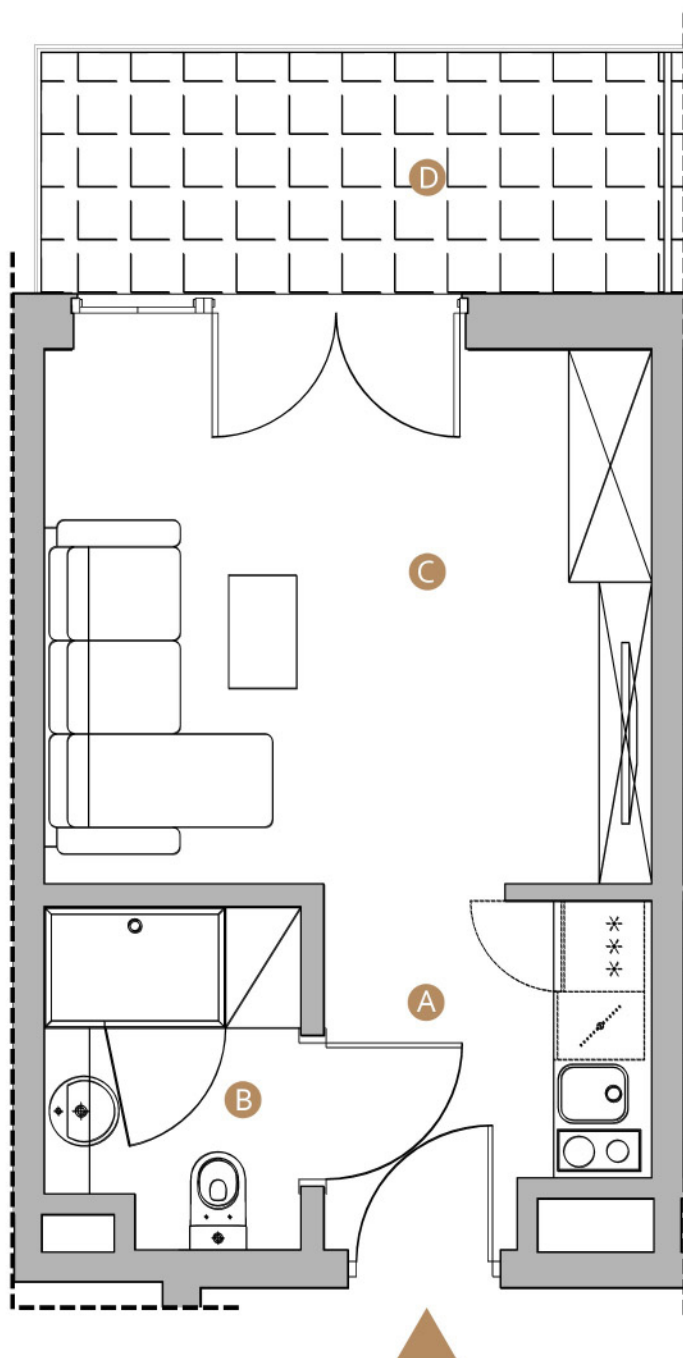

MIELNO, ul. Wojska Polskiego 8

nr: **A13**

Powierzchnia: **23.20 m<sup>2</sup>**

Piętro: **I**

<b>A</b>	hol	4.72m <sup>2</sup>
<b>B</b>	łazienka	3.64m <sup>2</sup>
<b>C</b>	pokój	14.84m <sup>2</sup>
<b>D</b>	balkon	6.59m <sup>2</sup>

Niniejsze dane są poglądowe i mogą odbiegać od ostatecznego projektu realizacyjnego.

0m 1 2 3 5m