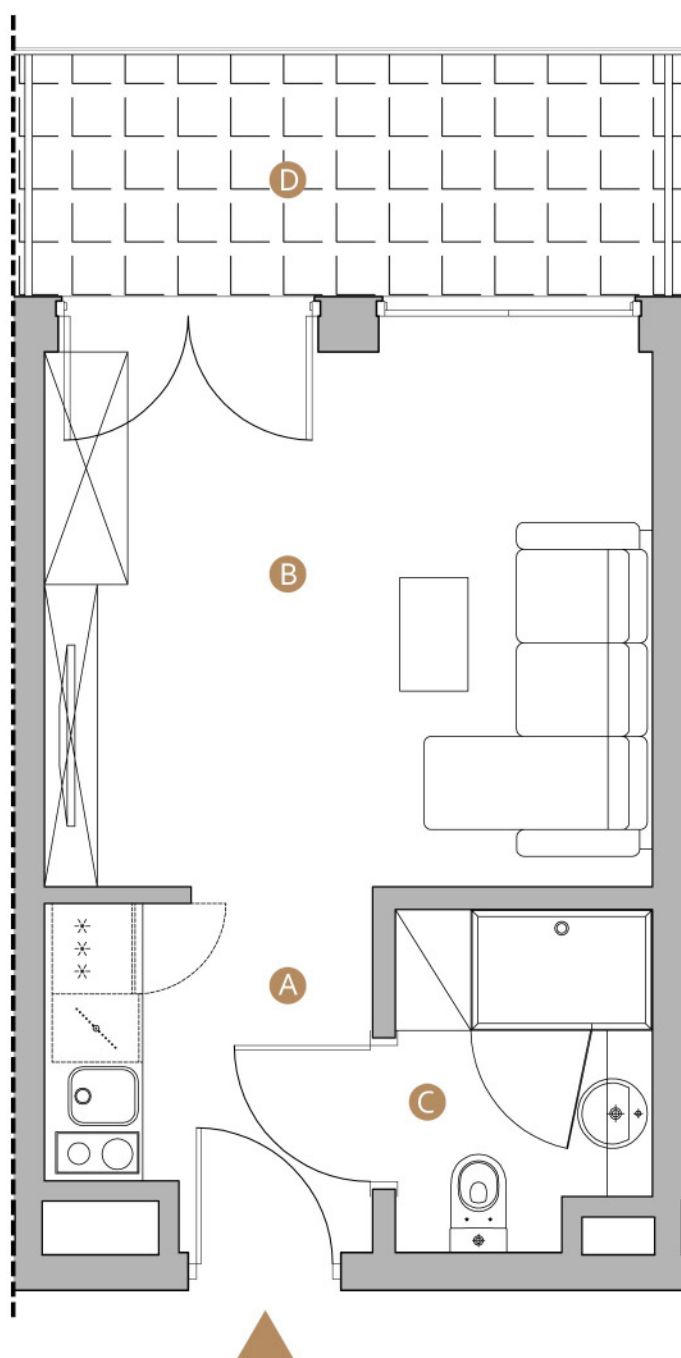

MIELNO, ul. Wojska Polskiego 8

nr: **A14**

Powierzchnia: **23.40 m<sup>2</sup>**

Piętro: **I**

<b>A</b>	hol	4.72m <sup>2</sup>
<b>B</b>	pokój	15.04m <sup>2</sup>
<b>C</b>	łazienka	3.64m <sup>2</sup>
<b>D</b>	balkon	6.69m <sup>2</sup>

Niniejsze dane są poglądowe  
i mogą odbiegać od ostatecznego  
projektu realizacyjnego.

0m 1 2 3 5m