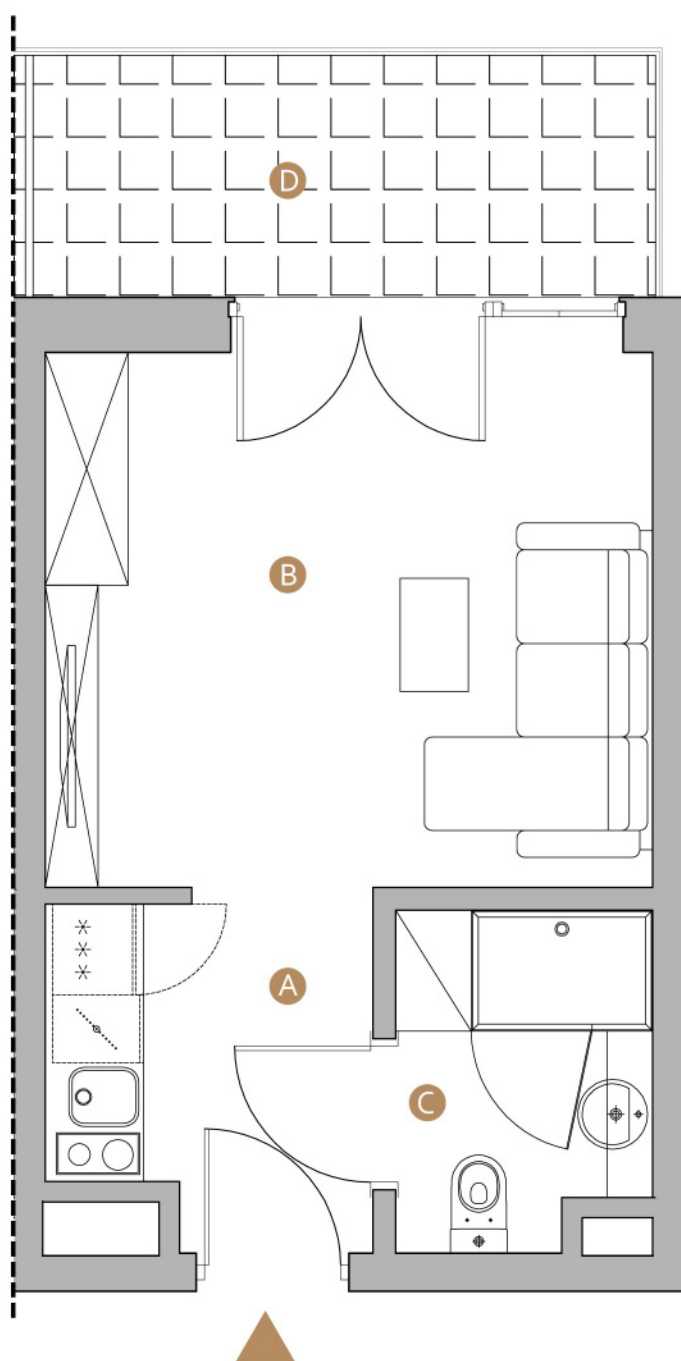

MIELNO, ul. Wojska Polskiego 8

nr: **A15**

Powierzchnia: **23.20 m²**

Piętro: **I**

A	hol	4.72m ²
B	pokój	14.84m ²
C	łazienka	3.64m ²
D	balkon	6.59m ²

Niniejsze dane są poglądowe
i mogą odbiegać od ostatecznego
projektu realizacyjnego.

0m 1 2 3 5m