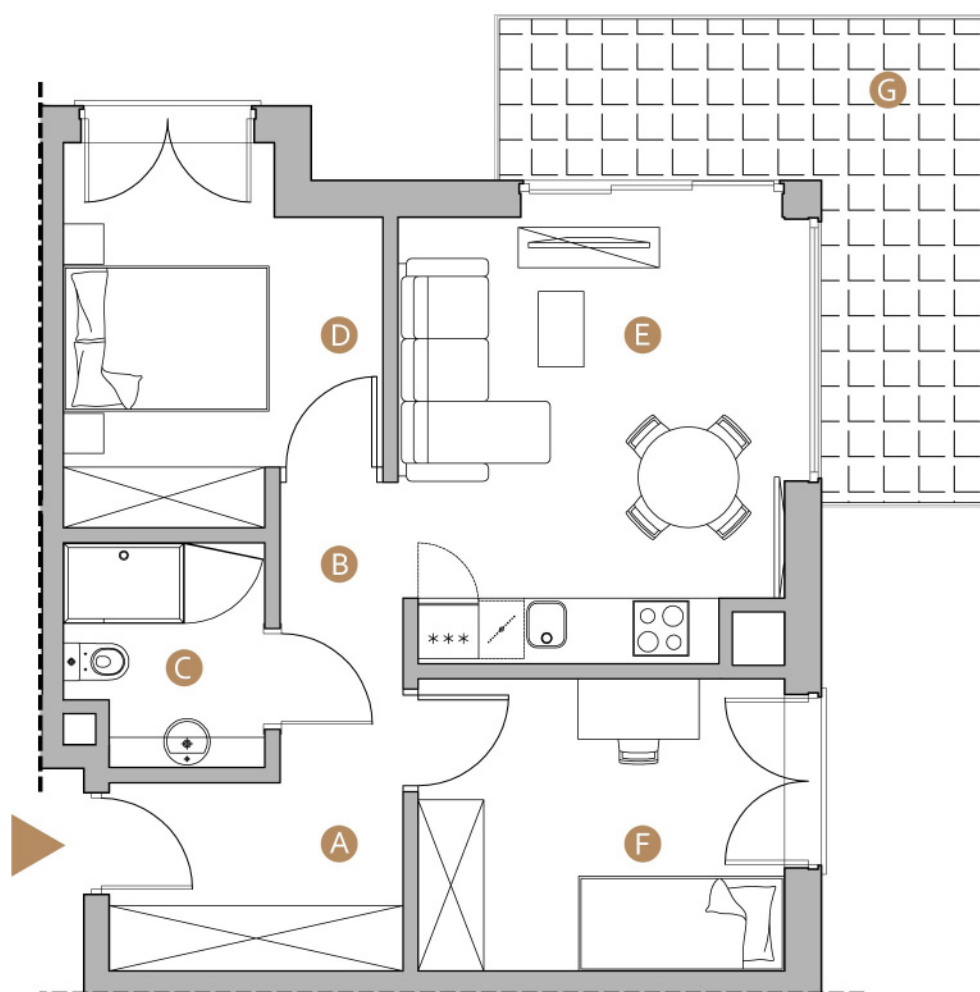

MIELNO, ul. Wojska Polskiego 8

nr: **A16**

Powierzchnia: **51.99 m<sup>2</sup>**

Piętro: **I**

<b>A</b>	hol	5.45m <sup>2</sup>
<b>B</b>	komunikacja	3.58m <sup>2</sup>
<b>C</b>	łazienka	4.15m <sup>2</sup>
<b>D</b>	sypialnia	10.61m <sup>2</sup>
<b>E</b>	salon z aneksem kuchennym	17.66m <sup>2</sup>
<b>F</b>	sypialnia	10.54m <sup>2</sup>
<b>G</b>	balkon	12.78m <sup>2</sup>