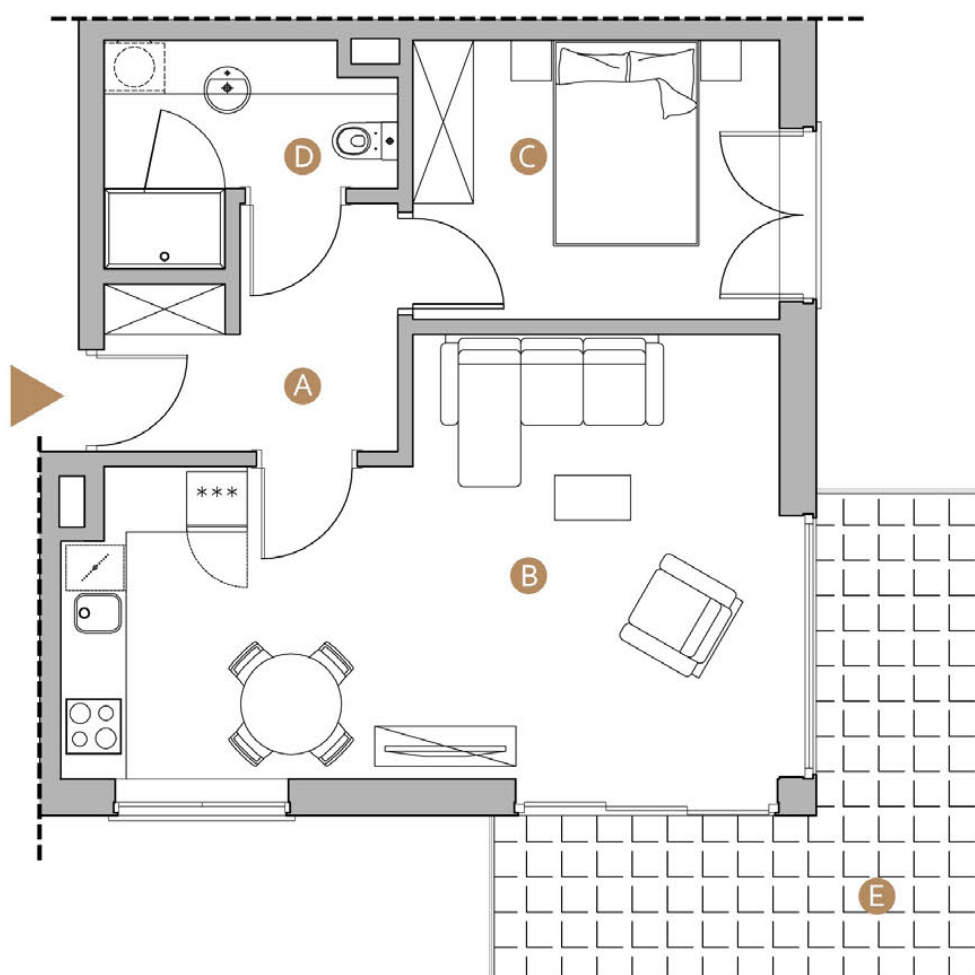

MIELNO, ul. Wojska Polskiego 8

nr: **A17**

Powierzchnia: **48,88 m<sup>2</sup>**

Piętro: **I**

<b>A</b>	hol	6.02m <sup>2</sup>
<b>B</b>	salon z aneksem kuchennym	27.77m <sup>2</sup>
<b>C</b>	sypialnia	10.07m <sup>2</sup>
<b>D</b>	łazienka	5.02m <sup>2</sup>
<b>E</b>	balkon	12.78m <sup>2</sup>

Niniejsze dane są poglądowe i mogą odbiegać od ostatecznego projektu realizacyjnego.

0m 1 2 3 5m