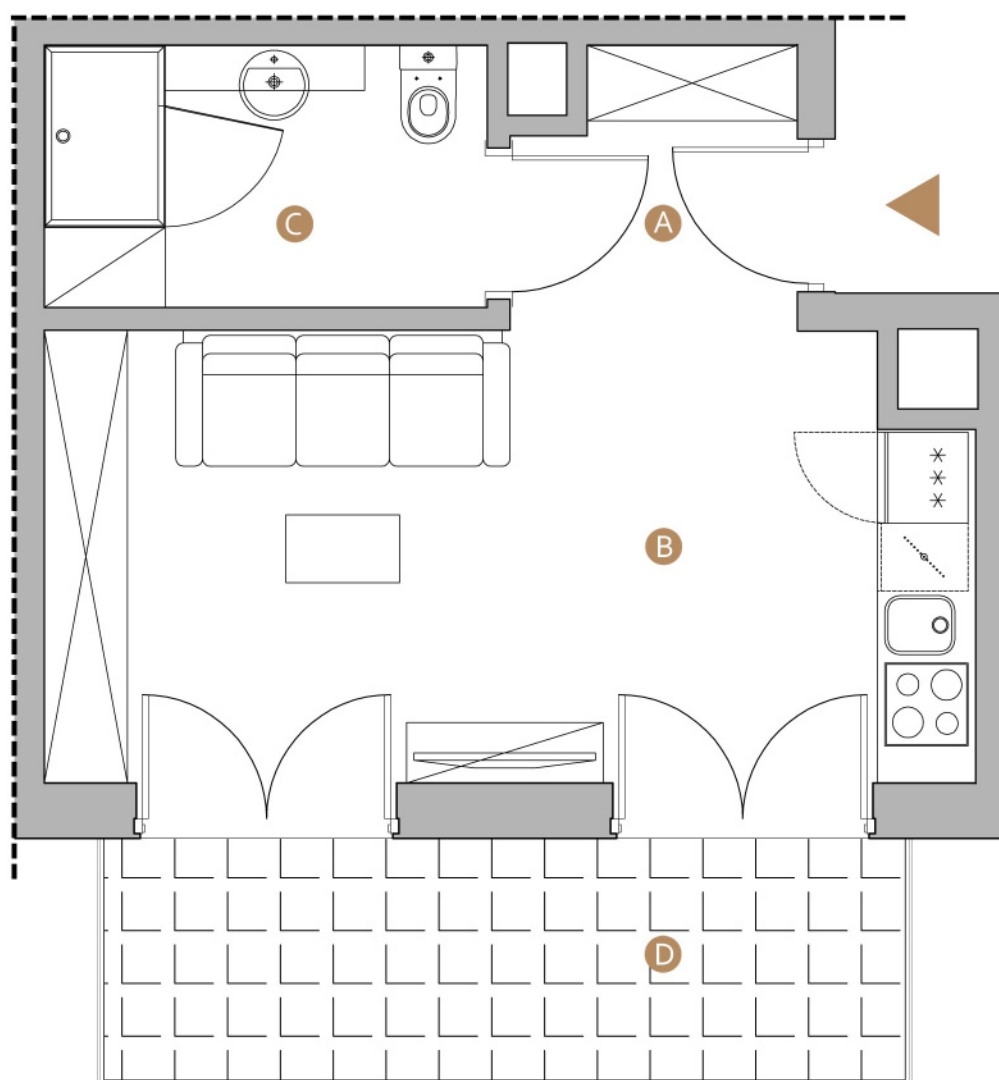

MIELNO, ul. Wojska Polskiego 8

nr: **A18**

Powierzchnia: **27.19 m²**

Piętro: **I**

A	hol	3.28m ²
B	salon z aneksem kuchennym	18.83m ²
C	łazienka	5.08m ²
D	balkon	8.48m ²

Niniejsze dane są poglądowe i mogą odbiegać od ostatecznego projektu realizacyjnego.