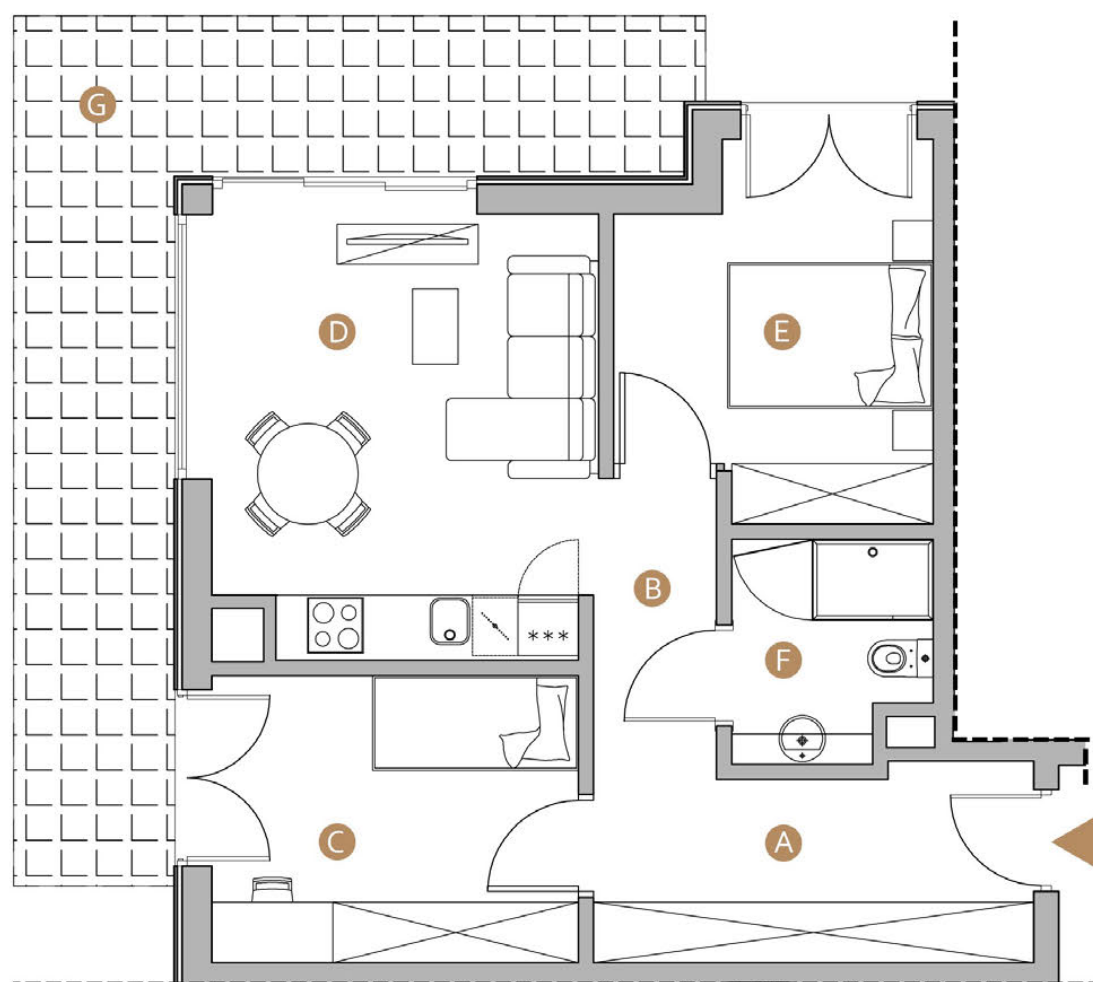

MIELNO, ul. Wojska Polskiego 8

nr: **A1**

Powierzchnia: **55.30 m<sup>2</sup>**

Piętro: **parter**

<b>A</b>	hol	5.98m <sup>2</sup>
<b>B</b>	komunikacja	5.86m <sup>2</sup>
<b>C</b>	pokój	10.76m <sup>2</sup>
<b>D</b>	salon z aneksem kuchennym	17.60m <sup>2</sup>
<b>E</b>	sypialnia	11.00m <sup>2</sup>
<b>F</b>	łazienka	4.10m <sup>2</sup>
<b>G</b>	taras	22.04m <sup>2</sup>

Niniejsze dane są poglądowe i mogą odbiegać od ostatecznego projektu realizacyjnego.

0m 1 2 3 5m