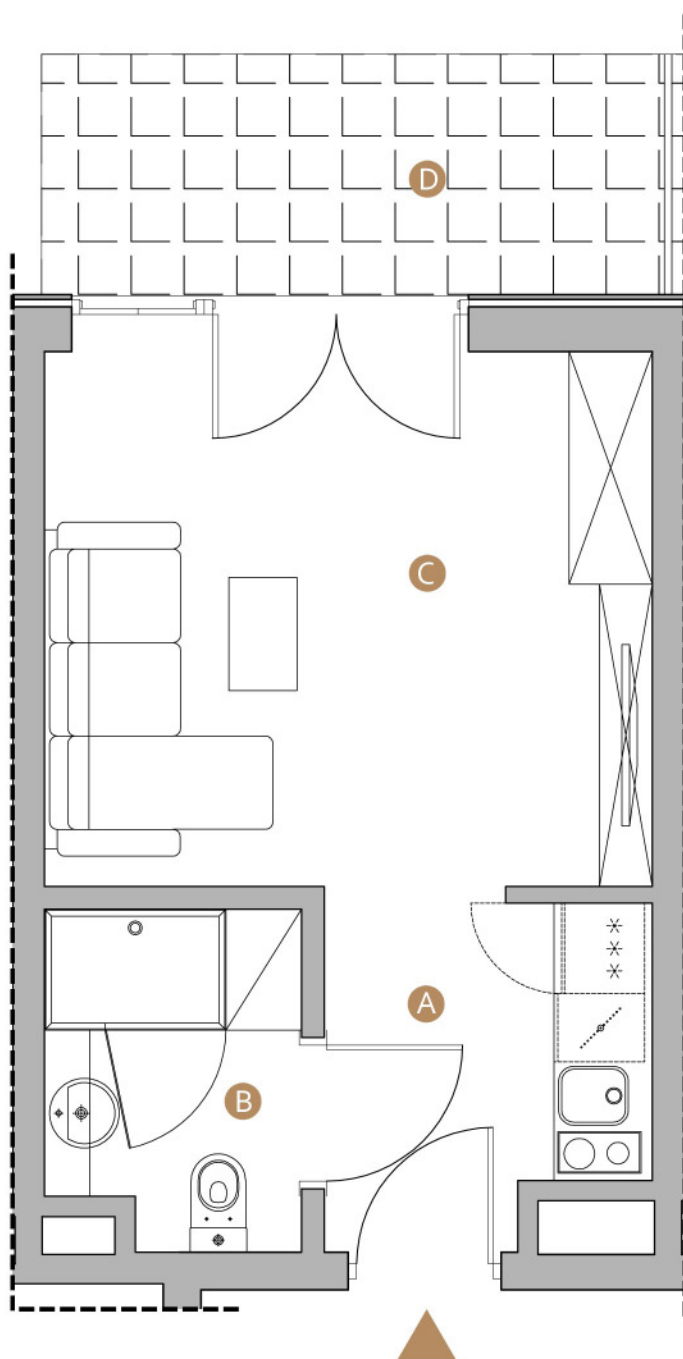

MIELNO, ul. Wojska Polskiego 8

nr: **A2**

Powierzchnia: **23.20 m<sup>2</sup>**

Piętro: **parter**

<b>A</b>	hol	4.72m <sup>2</sup>
<b>B</b>	łazienka	3.64m <sup>2</sup>
<b>C</b>	pokój	14.84m <sup>2</sup>
<b>D</b>	taras	6.59m <sup>2</sup>

Niniejsze dane są poglądowe i mogą odbiegać od ostatecznego projektu realizacyjnego.

0m 1 2 3 5m