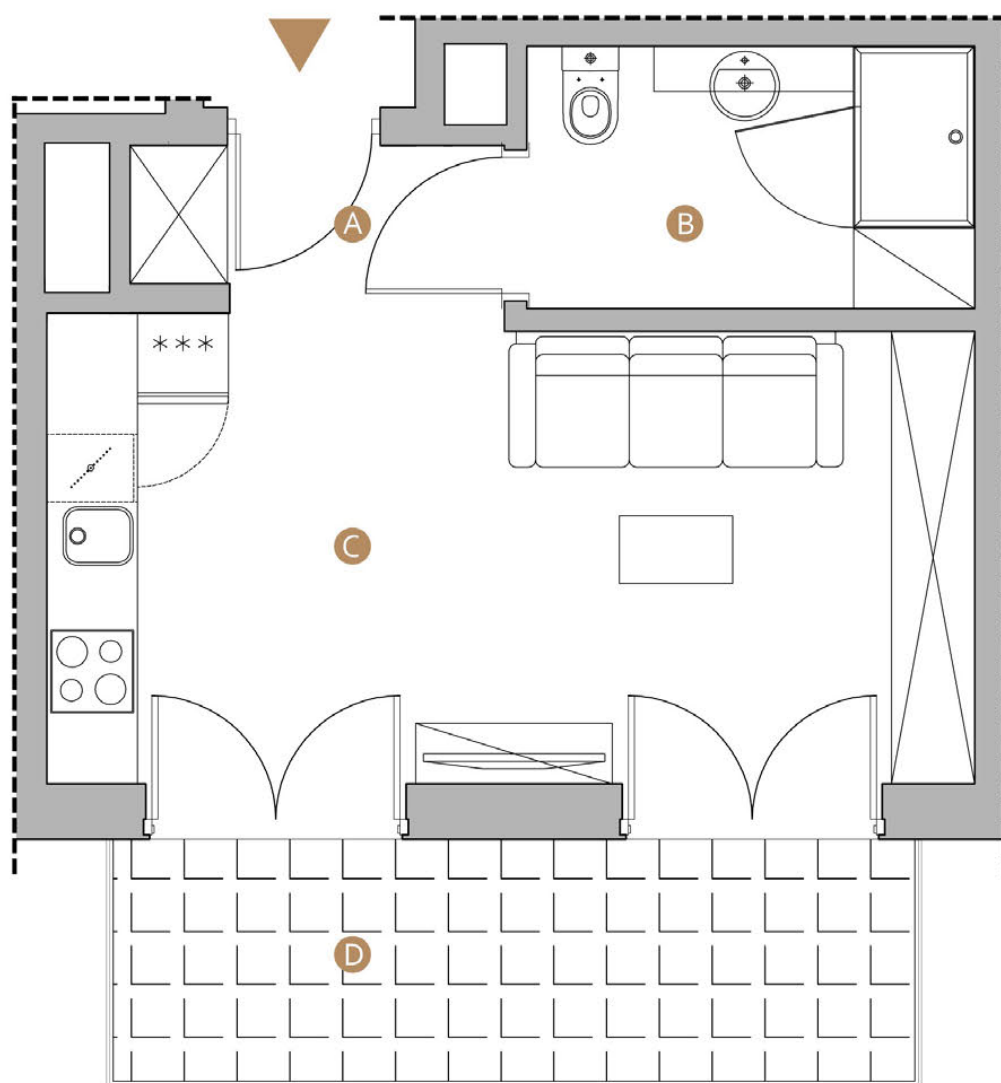

MIELNO, ul. Wojska Polskiego 8

nr: **A20**

Powierzchnia: **27.31 m²**

Piętro: **II**

A	hol	2.84m ²
B	łazienka	5.14m ²
C	salon z aneksem kuchennym	19.33m ²
D	balkon	8.48m ²

Niniejsze dane są poglądowe i mogą odbiegać od ostatecznego projektu realizacyjnego.

0m 1 2 3 5m