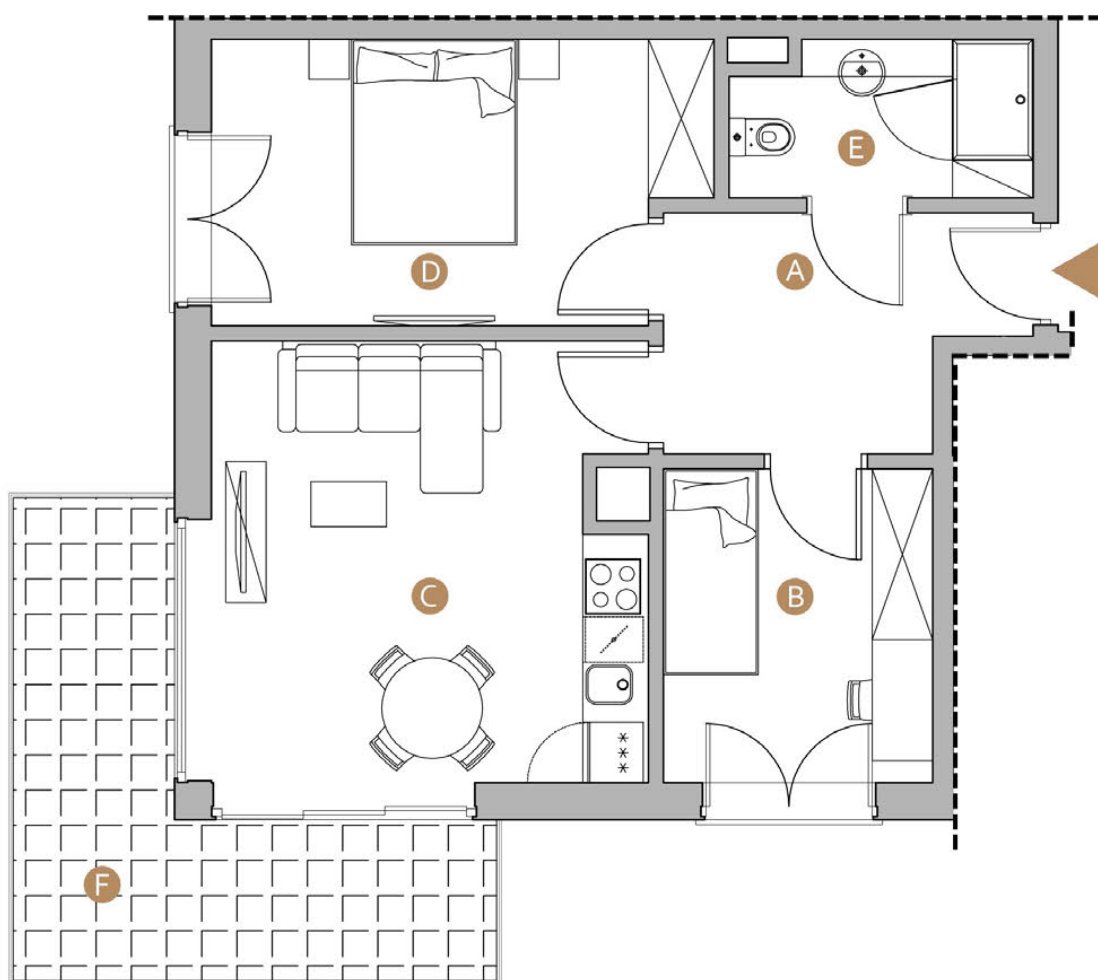

MIELNO, ul. Wojska Polskiego 8

nr: **A21**

Powierzchnia: **53.47 m<sup>2</sup>**

Piętro: **II**

<b>A</b>	hol	7.60m <sup>2</sup>
<b>B</b>	pokój	8.32m <sup>2</sup>
<b>C</b>	salon z aneksem kuchennym	19.71m <sup>2</sup>
<b>D</b>	sypialnia	13.36m <sup>2</sup>
<b>E</b>	łazienka	4.48m <sup>2</sup>
<b>F</b>	balkon	12.78m <sup>2</sup>

Niniejsze dane są poglądowe i mogą odbiegać od ostatecznego projektu realizacyjnego.

0m 1 2 3 5m