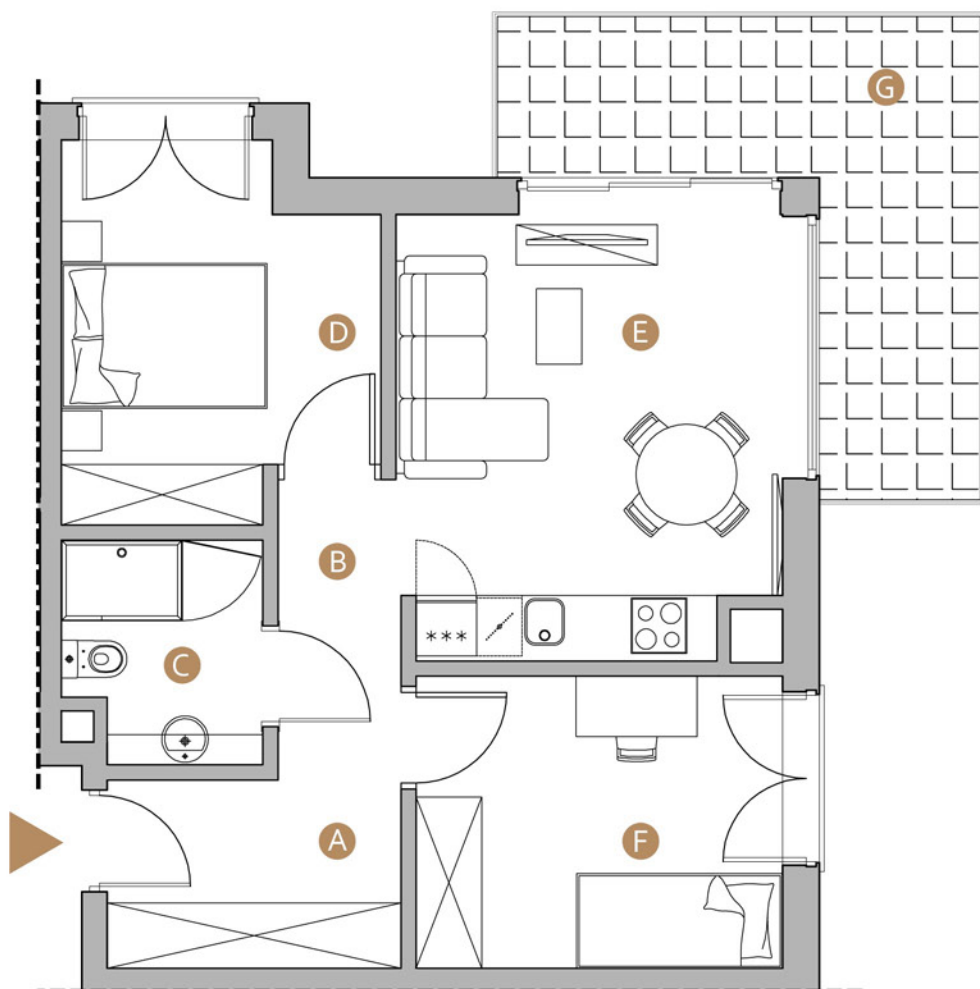

MIELNO, ul. Wojska Polskiego 8

nr: **A26**

Powierzchnia: **51.99 m<sup>2</sup>**

Piętro: **II**

<b>A</b>	hol	5.45m <sup>2</sup>
<b>B</b>	komunikacja	3.58m <sup>2</sup>
<b>C</b>	łazienka	4.15m <sup>2</sup>
<b>D</b>	sypialnia	10.61m <sup>2</sup>
<b>E</b>	salon z aneksem kuchennym	17.66m <sup>2</sup>
<b>F</b>	sypialnia	10.54m <sup>2</sup>
<b>G</b>	balkon	12.78m <sup>2</sup>