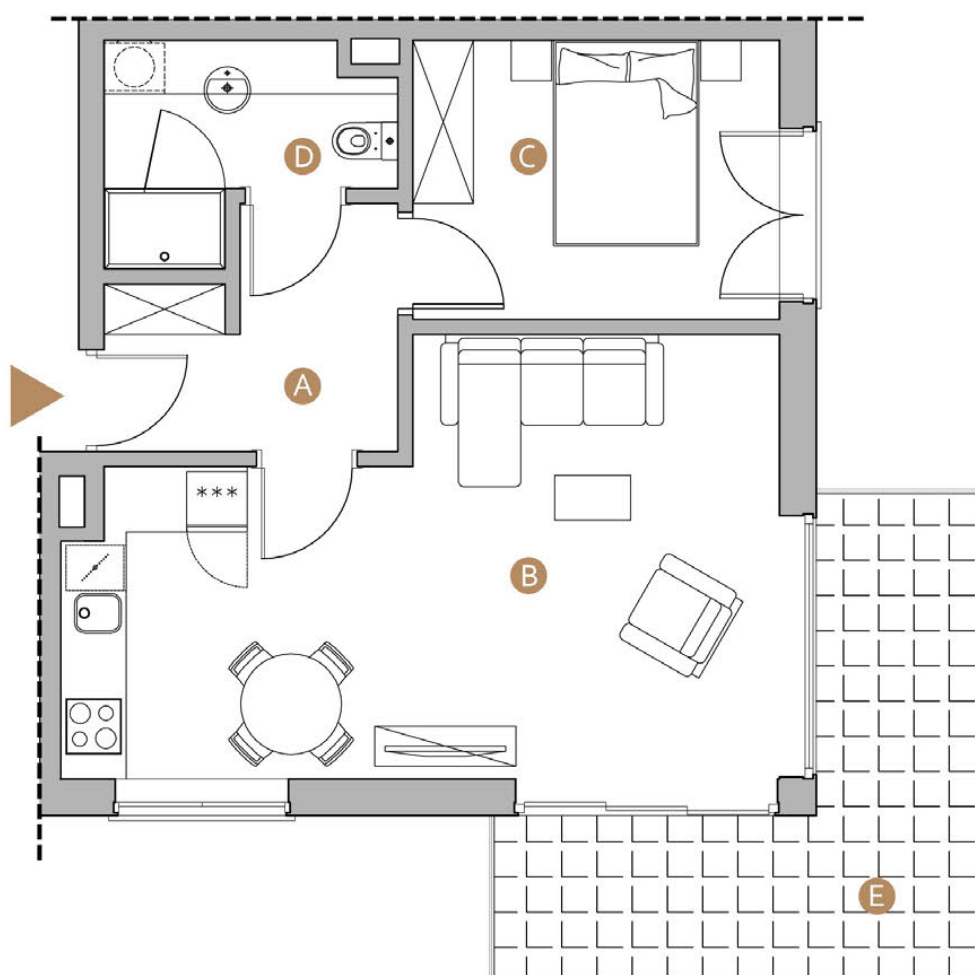

MIELNO, ul. Wojska Polskiego 8

nr: **A27**

Powierzchnia: **48,88 m²**

Piętro: **II**

A	hol	6.02m ²
B	salon z aneksem kuchennym	27.77m ²
C	sypialnia	10.07m ²
D	łazienka	5.02m ²
E	balkon	12.78m ²

Niniejsze dane są poglądowe i mogą odbiegać od ostatecznego projektu realizacyjnego.