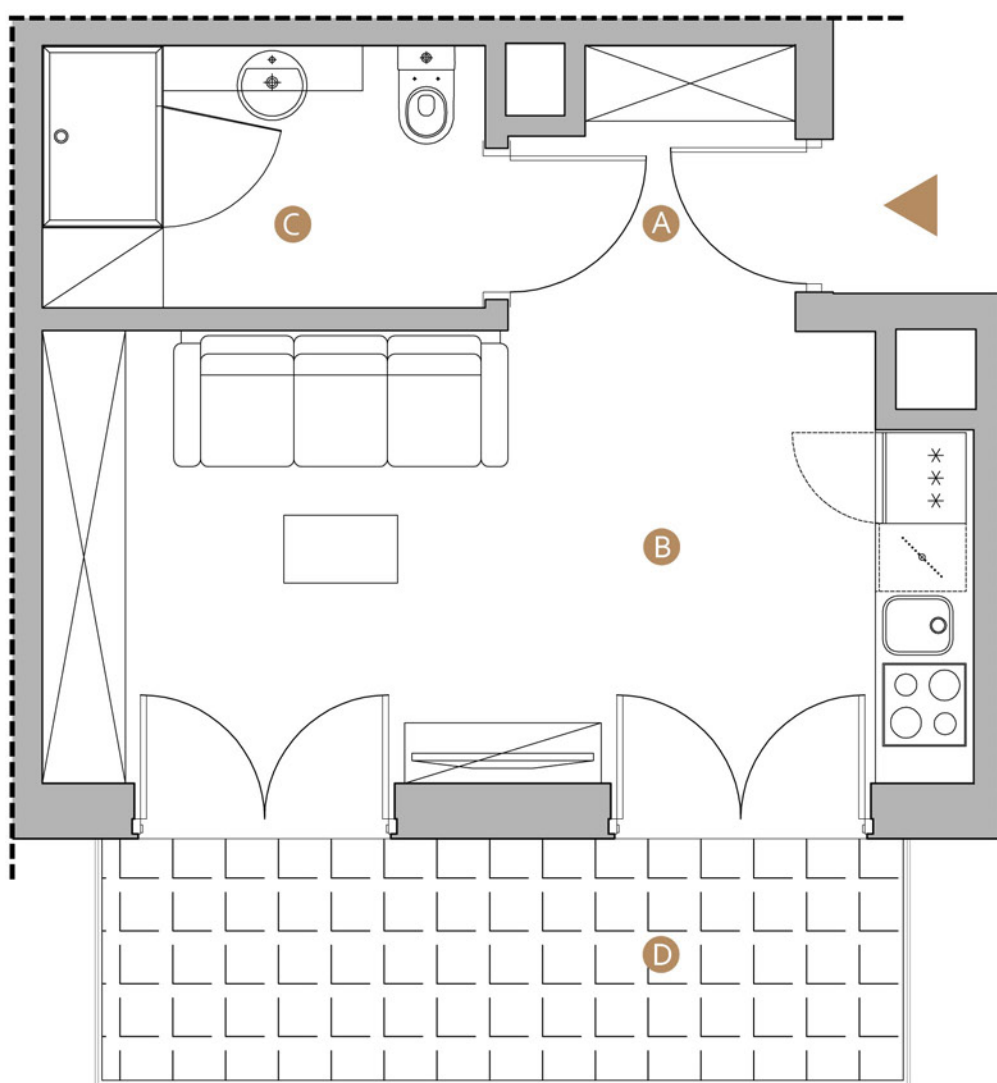

MIELNO, ul. Wojska Polskiego 8

nr: **A28**

Powierzchnia: **27.19 m²**

Piętro: **II**

- A** hol 3.28m²
- B** salon z aneksem kuchennym 18.83m²
- C** łazienka 5.08m²
- D** balkon 8.48m²

Niniejsze dane są poglądowe i mogą odbiegać od ostatecznego projektu realizacyjnego.

0m 1 2 3 5m