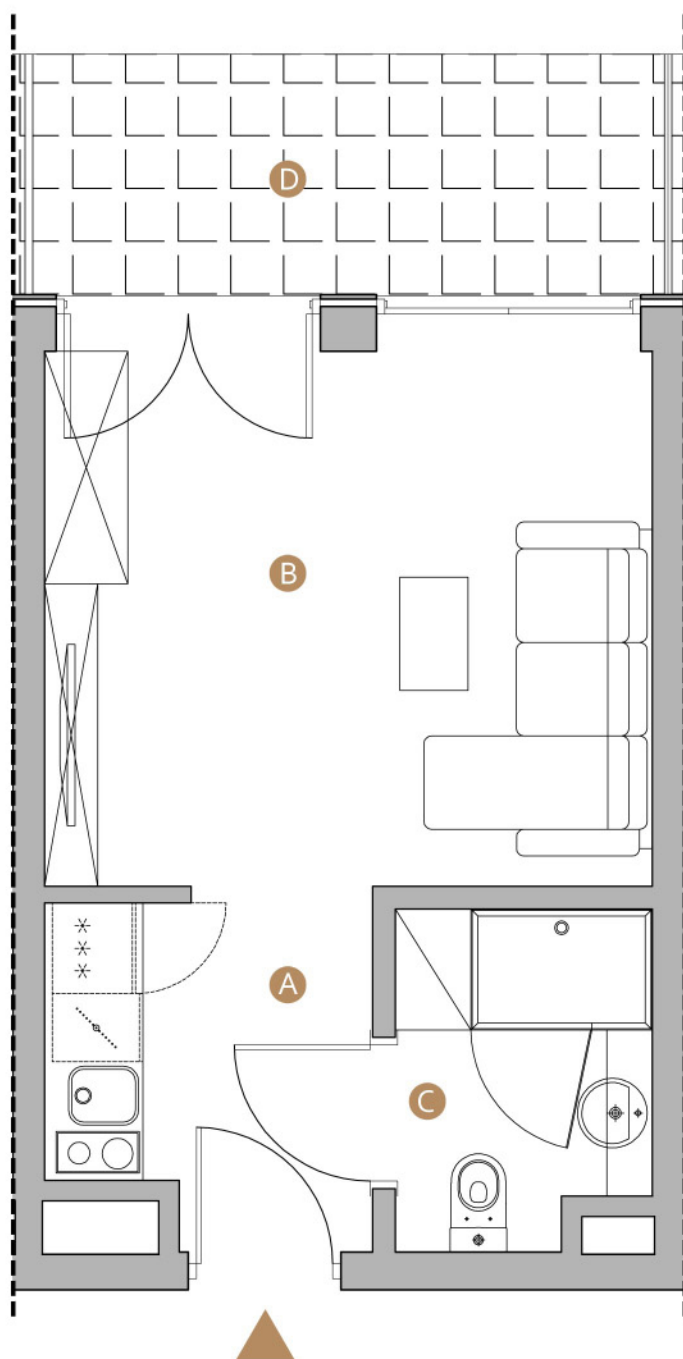

MIELNO, ul. Wojska Polskiego 8

nr: **A3**

Powierzchnia: **23.40 m²**

Piętro: **parter**

A	hol	4.72m ²
B	pokój	15.04m ²
C	łazienka	3.64m ²
D	taras	6.69m ²

Niniejsze dane są poglądowe i mogą odbiegać od ostatecznego projektu realizacyjnego.

0m 1 2 3 5m