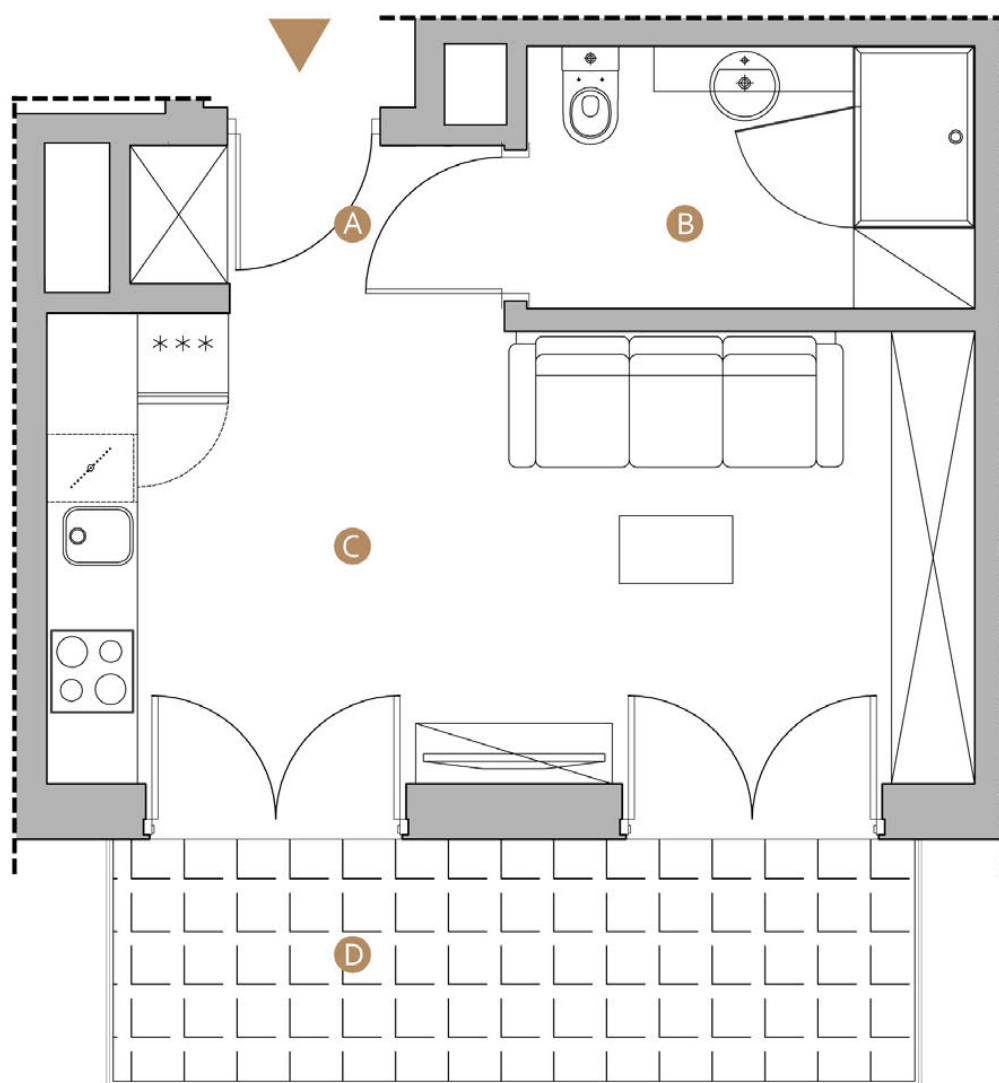

MIELNO, ul. Wojska Polskiego 8

nr: **A30**

Powierzchnia: **27.31 m²**

Piętro: **III**

A	hol	2.84m ²
B	łazienka	5.14m ²
C	salon z aneksem kuchennym	19.33m ²
D	balkon	8.48m ²

Niniejsze dane są poglądowe i mogą odbiegać od ostatecznego projektu realizacyjnego.

0m 1 2 3 5m