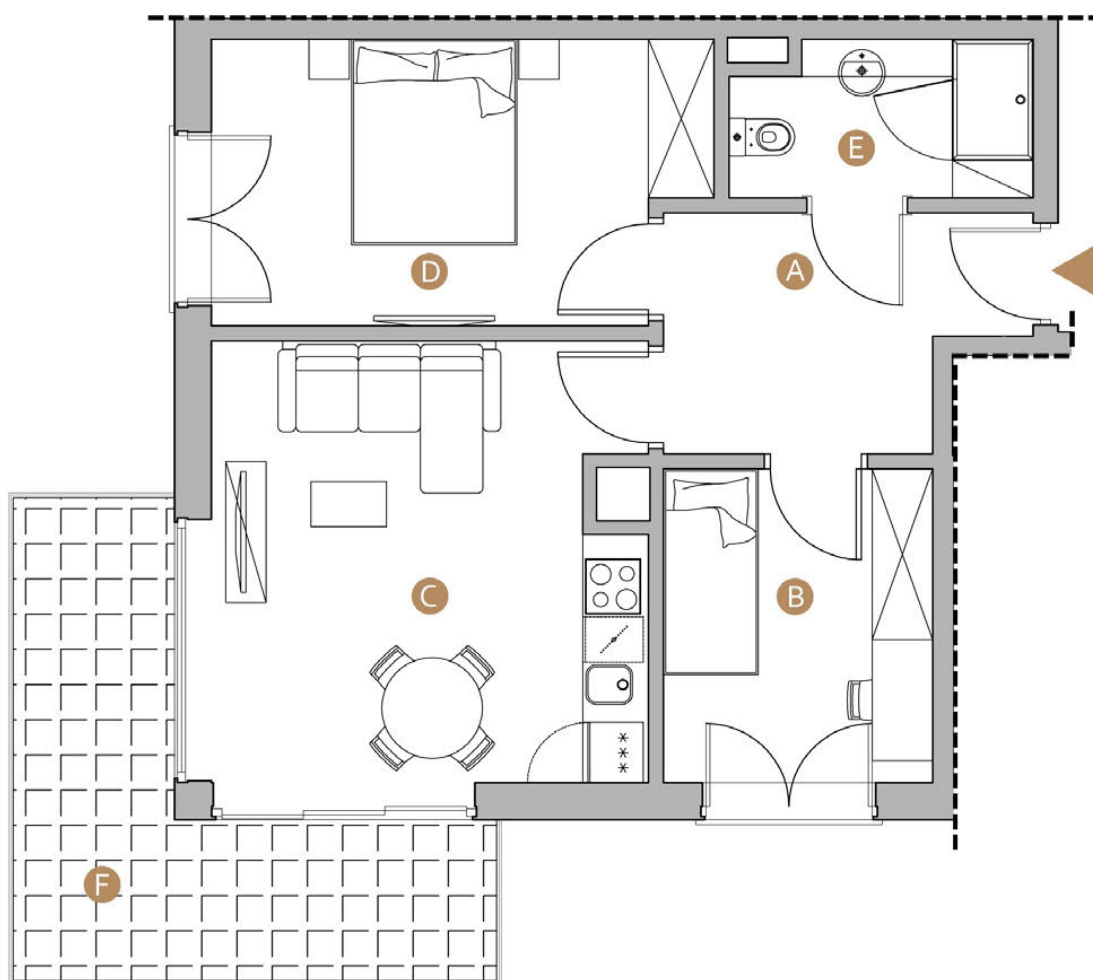

MIELNO, ul. Wojska Polskiego 8

nr: **A31**

Powierzchnia: **53.47 m²**

Piętro: **III**

A	hol	7.60m ²
B	pokój	8.32m ²
C	salon z aneksem kuchennym	19.71m ²
D	sypialnia	13.36m ²
E	łazienka	4.48m ²
F	balkon	12.78m ²

Niniejsze dane są poglądowe i mogą odbiegać od ostatecznego projektu realizacyjnego.

0m 1 2 3 5m