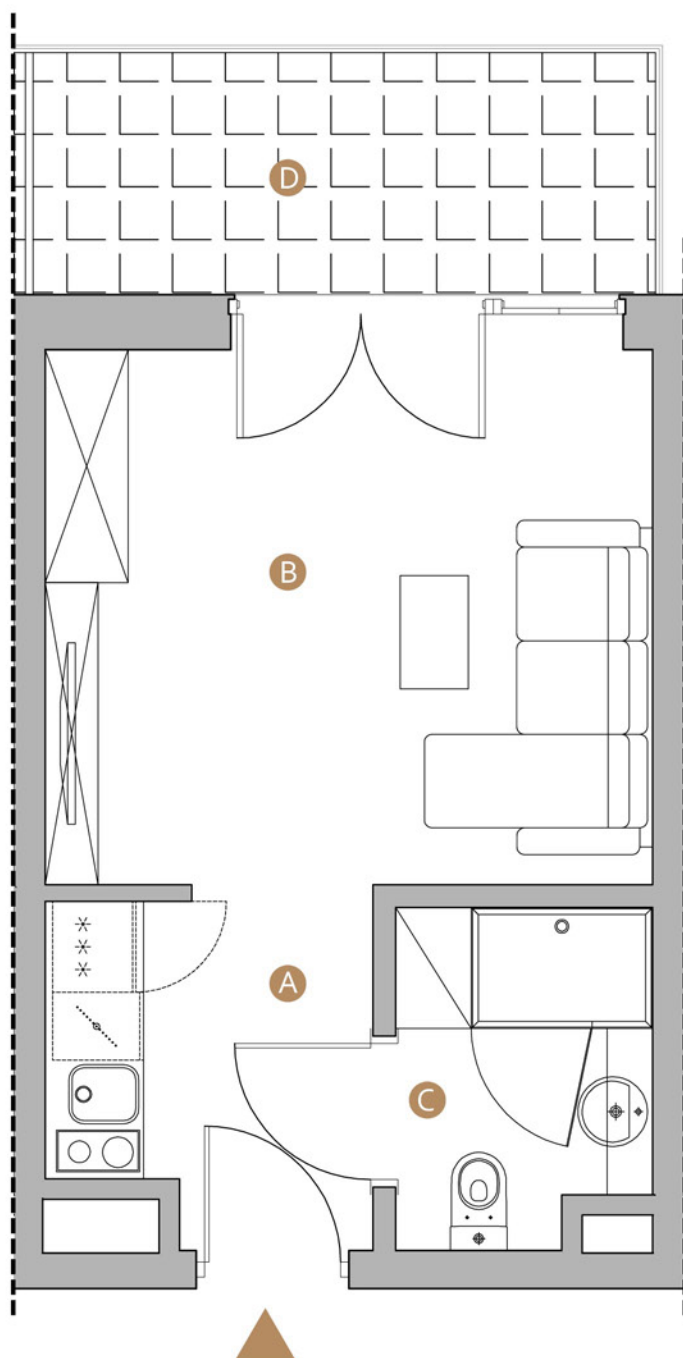

MIELNO, ul. Wojska Polskiego 8

nr: **A35**

Powierzchnia: **23.20 m²**

Piętro: **III**

A	hol	4.72m ²
B	pokój	14.84m ²
C	łazienka	3.64m ²
D	balkon	6.59m ²

Niniejsze dane są poglądowe i mogą odbiegać od ostatecznego projektu realizacyjnego.

0m 1 2 3 5m