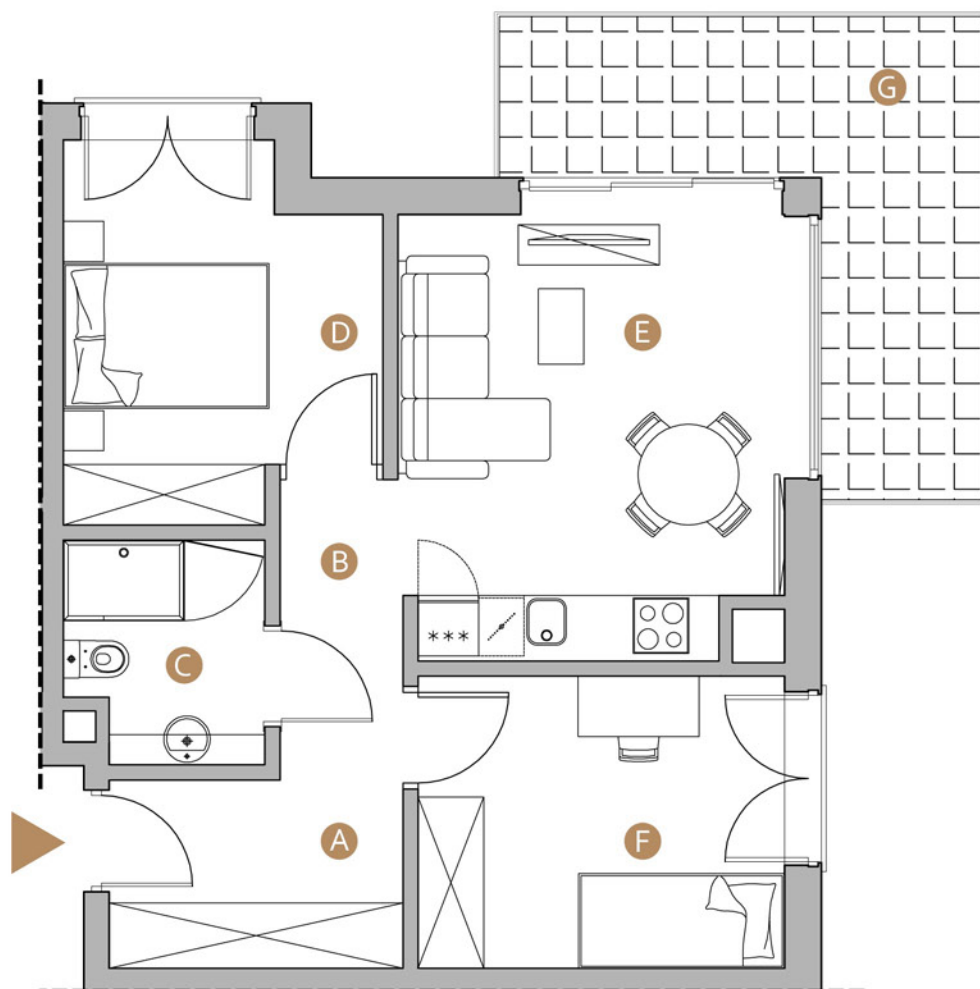

MIELNO, ul. Wojska Polskiego 8

nr: **A36**

Powierzchnia: **51.99 m²**

Piętro: **III**

A	hol	5.45m ²
B	komunikacja	3.58m ²
C	łazienka	4.15m ²
D	sypialnia	10.61m ²
E	salon z aneksem kuchennym	17.66m ²
F	sypialnia	10.54m ²
G	balkon	12.78m ²

Niniejsze dane są poglądowe i mogą odbiegać od ostatecznego projektu realizacyjnego.

0m 1 2 3 5m