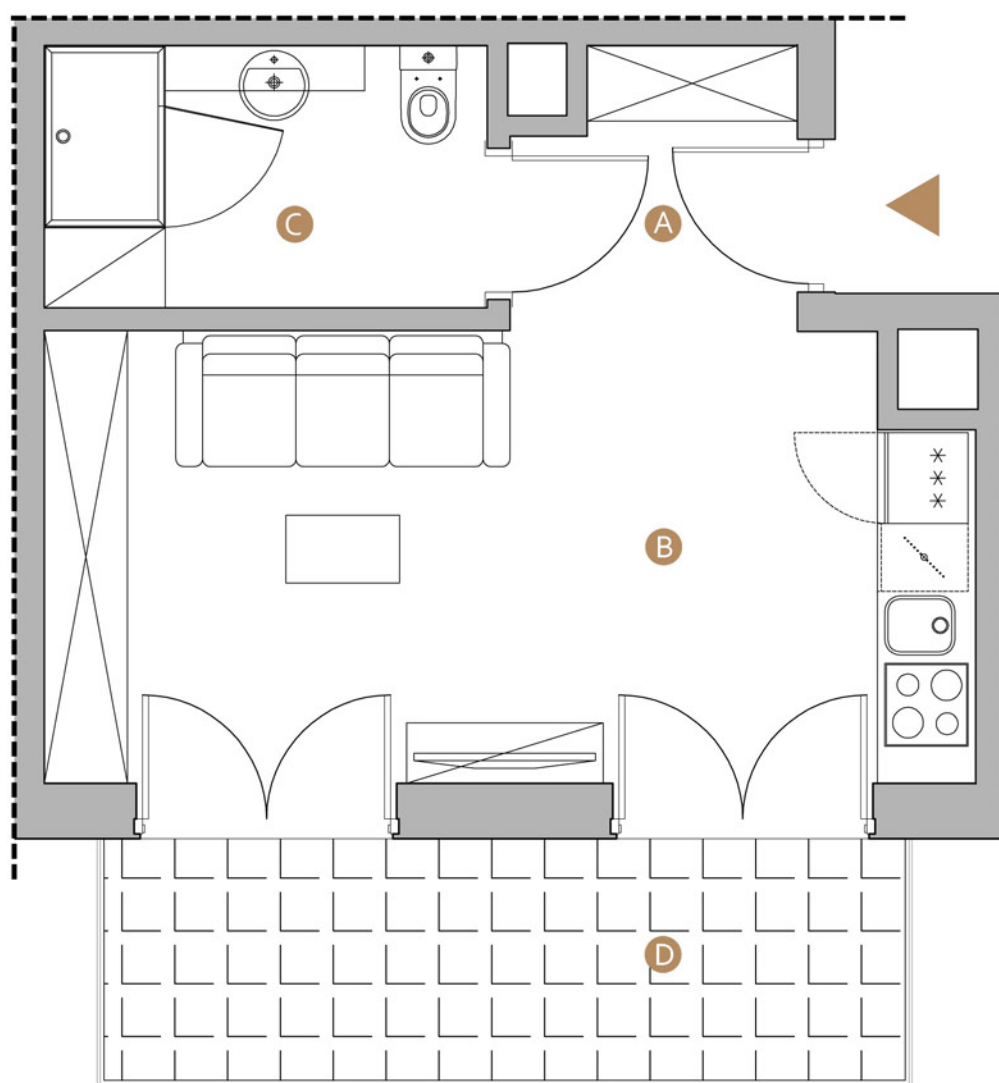

MIELNO, ul. Wojska Polskiego 8

nr: **A38**

Powierzchnia: **27.19 m²**

Piętro: **III**

- A** hol 3.28m²
- B** salon z aneksem kuchennym 18.83m²
- C** łazienka 5.08m²
- D** balkon 8.48m²

Niniejsze dane są poglądowe i mogą odbiegać od ostatecznego projektu realizacyjnego.

0m 1 2 3 5m