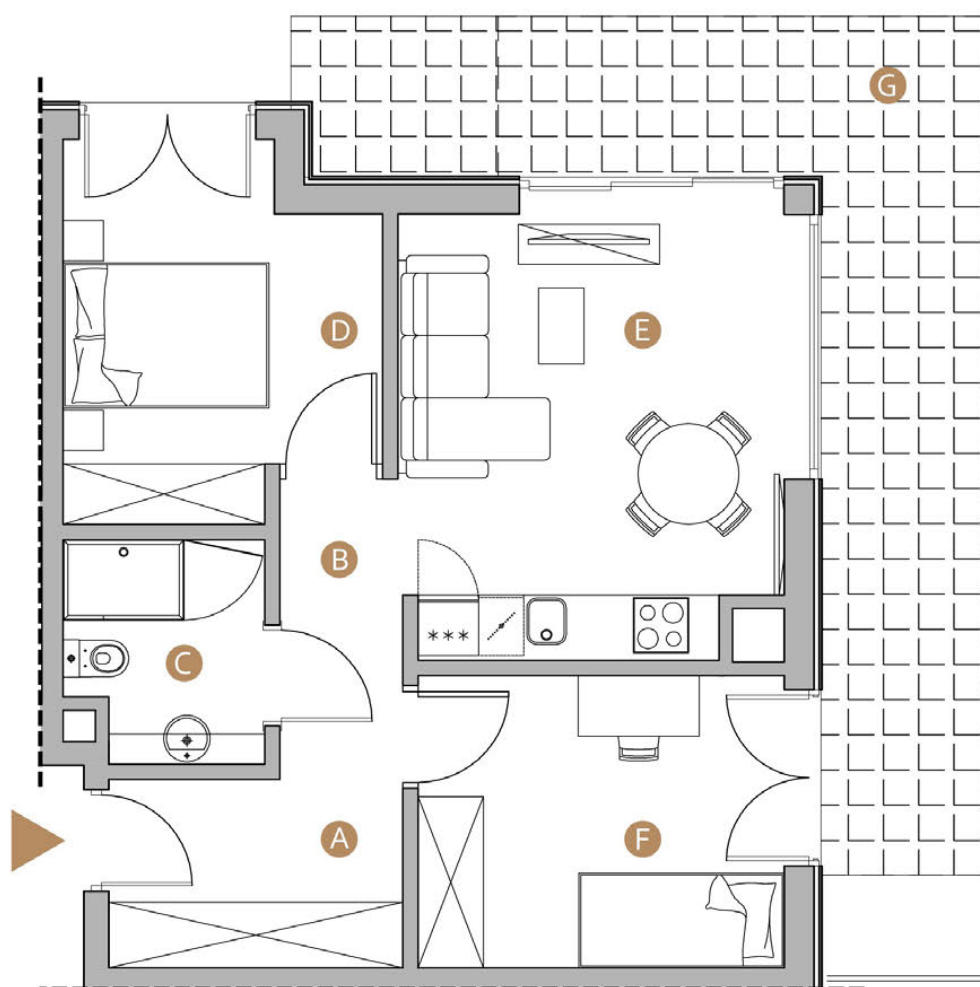

MIELNO, ul. Wojska Polskiego 8

nr: **A5**

Powierzchnia: **52.81 m²**

Piętro: **parter**

A	hol	5.45m ²
B	komunikacja	3.58m ²
C	łazienka	4.15m ²
D	sypialnia	11.02m ²
E	salon z aneksem kuchennym	17.66 m ²
F	sypialnia	10.95m ²
G	taras	21.91m ²

Niniejsze dane są poglądowe i mogą odbiegać od ostatecznego projektu realizacyjnego.

0m 1 2 3 5m