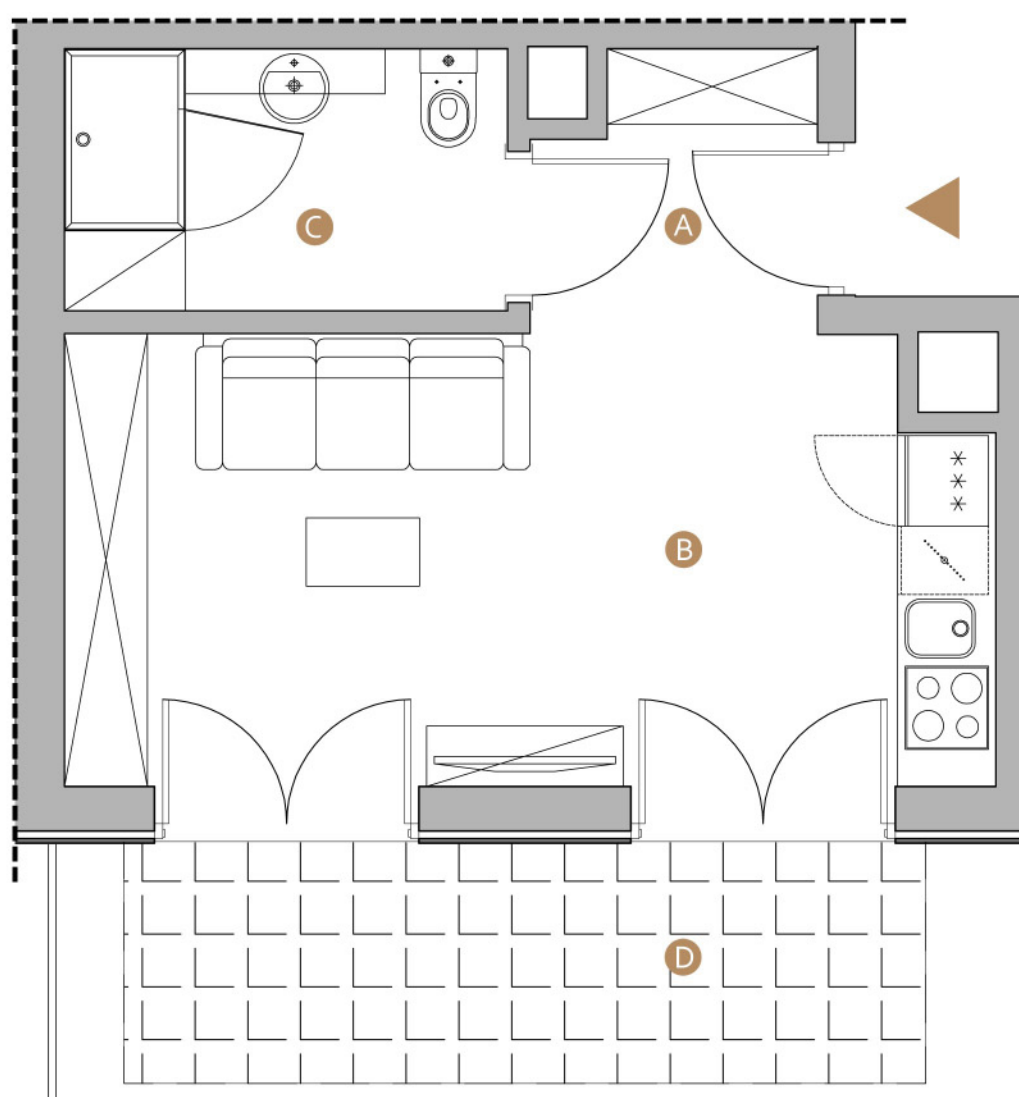

MIELNO, ul. Wojska Polskiego 8

nr: **A7**

Powierzchnia: **27.19 m²**

Piętro: **parter**

A	hol	3.28m ²
B	salon z aneksem kuchennym	18.83m ²
C	łazienka	5.08m ²
D	taras	8.48m ²

Niniejsze dane są poglądowe i mogą odbiegać od ostatecznego projektu realizacyjnego.