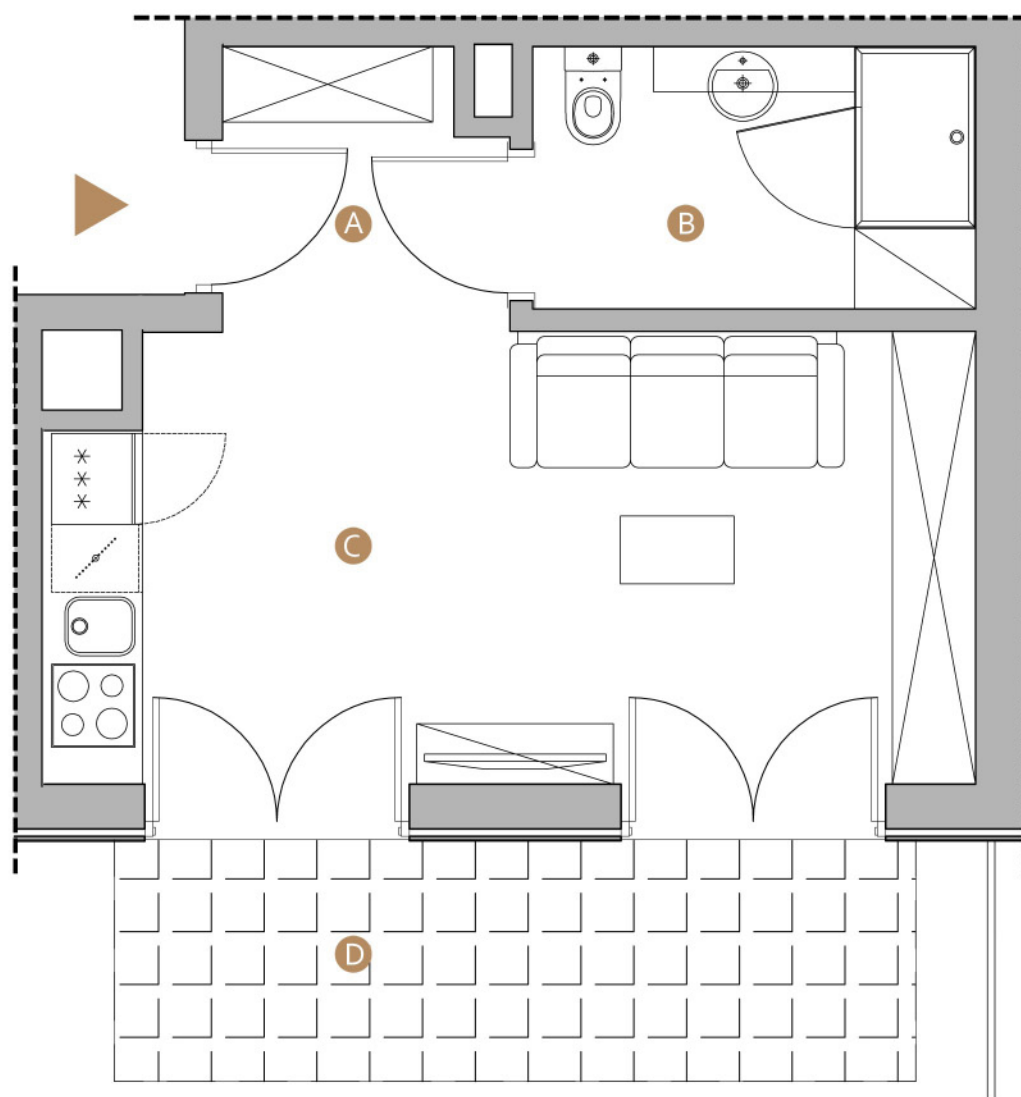

MIELNO, ul. Wojska Polskiego 8

nr: **B1**

Powierzchnia: **27.27 m²**

Piętro: **parter**

A	hol	3.36m ²
B	łazienka	5.08m ²
C	salon z aneksem kuchennym	18.83m ²
D	taras	8.48m ²

Niniejsze dane są poglądowe i mogą odbiegać od ostatecznego projektu realizacyjnego.

0m 1 2 3 5m