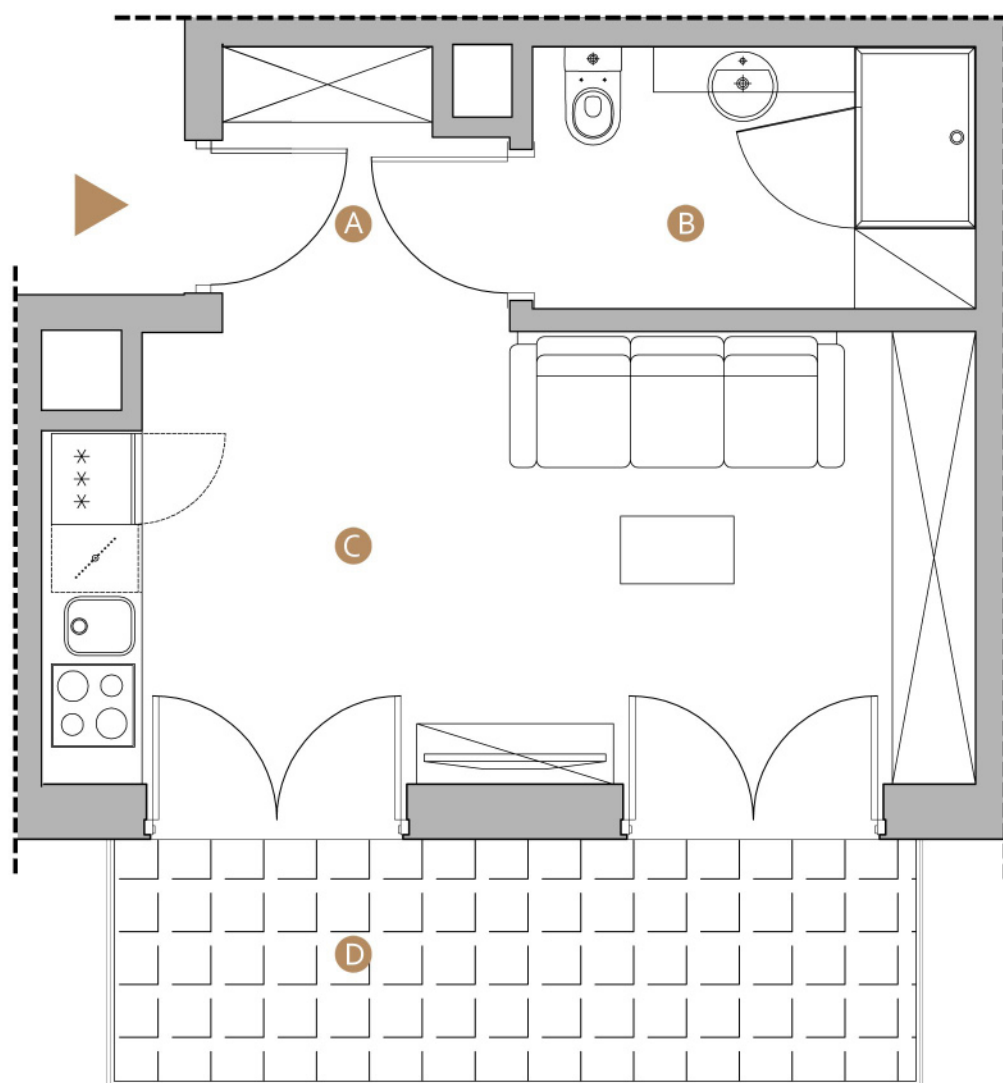

MIELNO, ul. Wojska Polskiego 8

nr: **B10**

Powierzchnia: **27.19 m²**

Piętro: **I**

A	hol	3.28m ²
B	łazienka	5.08m ²
C	salon z aneksem kuchennym	18.83m ²
D	balkon	8.48m ²

Niniejsze dane są poglądowe i mogą odbiegać od ostatecznego projektu realizacyjnego.

0m 1 2 3 5m