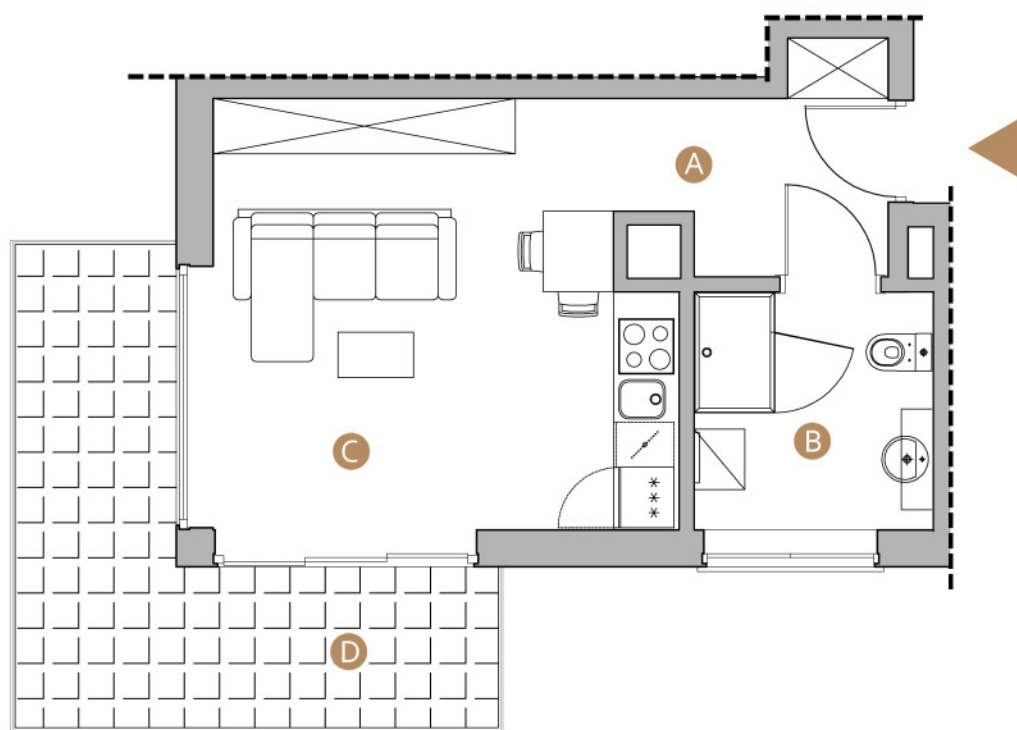

MIELNO, ul. Wojska Polskiego 8

nr: **B11**

Powierzchnia: **30.23 m²**

Piętro: **I**

A	hol	4.90m ²
B	łazienka	5.56m ²
C	salon z aneksem kuchennym	19.77m ²
D	balkon	12.78m ²

Niniejsze dane są poglądowe i mogą odbiegać od ostatecznego projektu realizacyjnego.