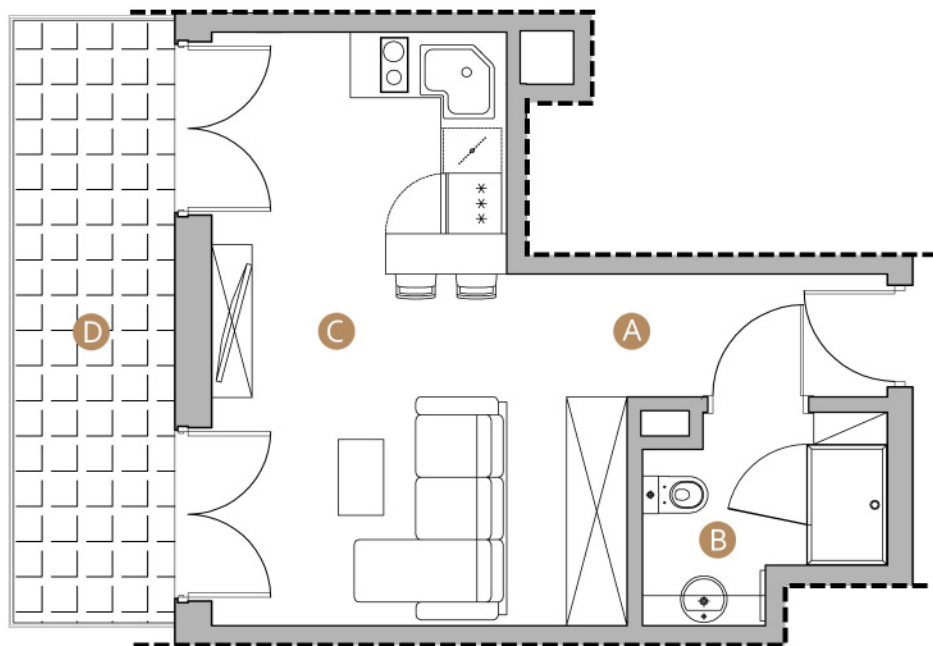

MIELNO, ul. Wojska Polskiego 8

nr: **B12**

Powierzchnia: **29.56 m²**

Piętro: **I**

A	hol	3.15m ²
B	łazienka	4.20m ²
C	salon z aneksem kuchennym	22.21m ²
D	balkon	9.57m ²

Niniejsze dane są poglądowe i mogą odbiegać od ostatecznego projektu realizacyjnego.

0m 1 2 3 5m