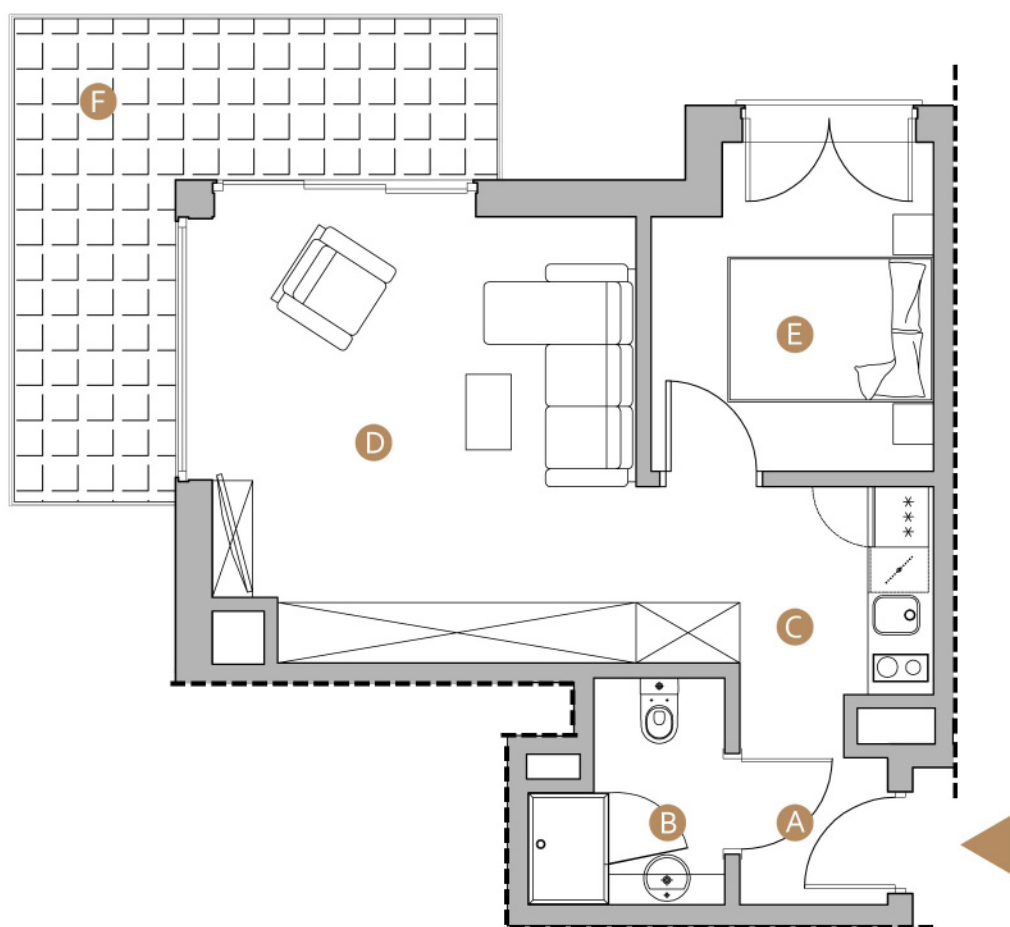

MIELNO, ul. Wojska Polskiego 8

nr: **B13**

Powierzchnia: **40.25 m<sup>2</sup>**

Piętro: **I**

<b>A</b>	hol	2.78m <sup>2</sup>
<b>B</b>	łazienka	3.65m <sup>2</sup>
<b>C</b>	komunikacja	5.77m <sup>2</sup>
<b>D</b>	salon z aneksem kuchennym	19.42m <sup>2</sup>
<b>E</b>	sypialnia	8.63m <sup>2</sup>
<b>F</b>	balkon	12.78m <sup>2</sup>

Niniejsze dane są poglądowe i mogą odbiegać od ostatecznego projektu realizacyjnego.

0m 1 2 3 5m