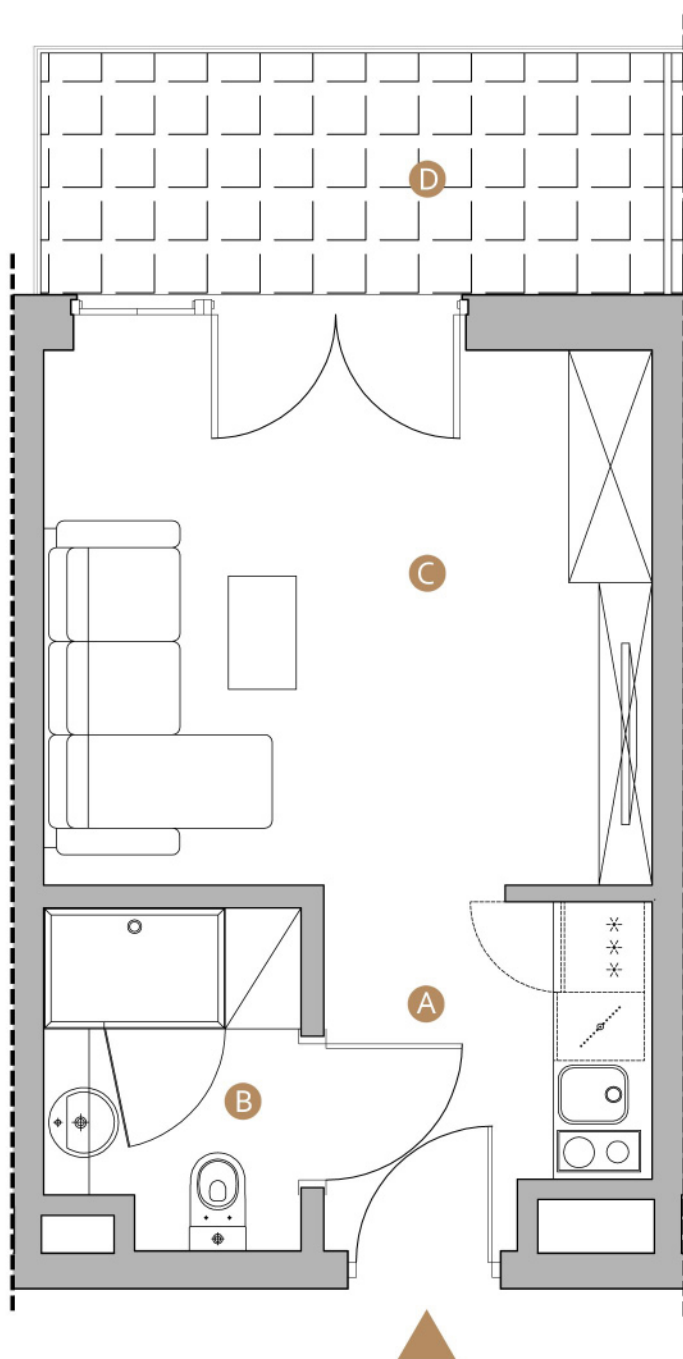

MIELNO, ul. Wojska Polskiego 8

nr: **B14**

Powierzchnia: **23.20 m²**

Piętro: **I**

A	hol	4.72m ²
B	łazienka	3.64m ²
C	pokój	14.84m ²
D	balkon	6.59m ²

Niniejsze dane są poglądowe
i mogą odbiegać od ostatecznego
projektu realizacyjnego.

0m 1 2 3 5m