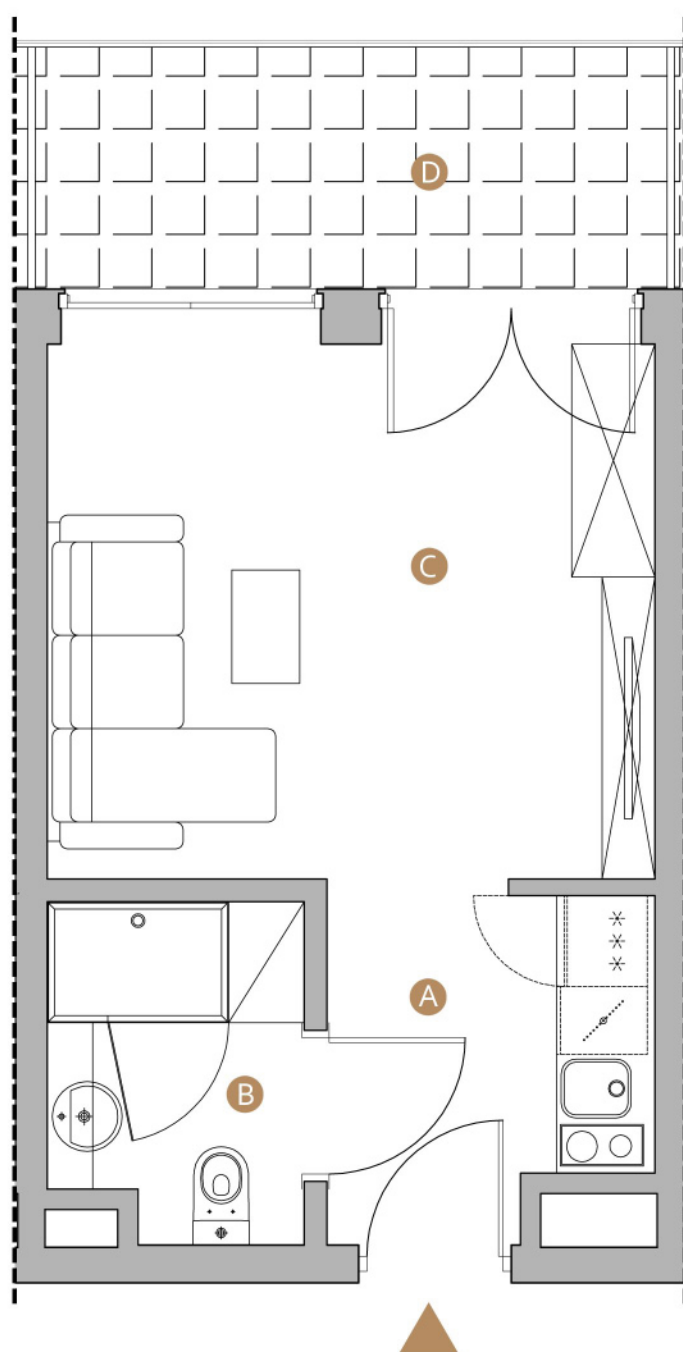

MIELNO, ul. Wojska Polskiego 8

nr: **B15**

Powierzchnia: **23.40 m²**

Piętro: **I**

A	hol	4.72m ²
B	łazienka	3.64m ²
C	pokój	15.04m ²
D	balkon	6.69m ²

Niniejsze dane są poglądowe
i mogą odbiegać od ostatecznego
projektu realizacyjnego.

0m 1 2 3 5m