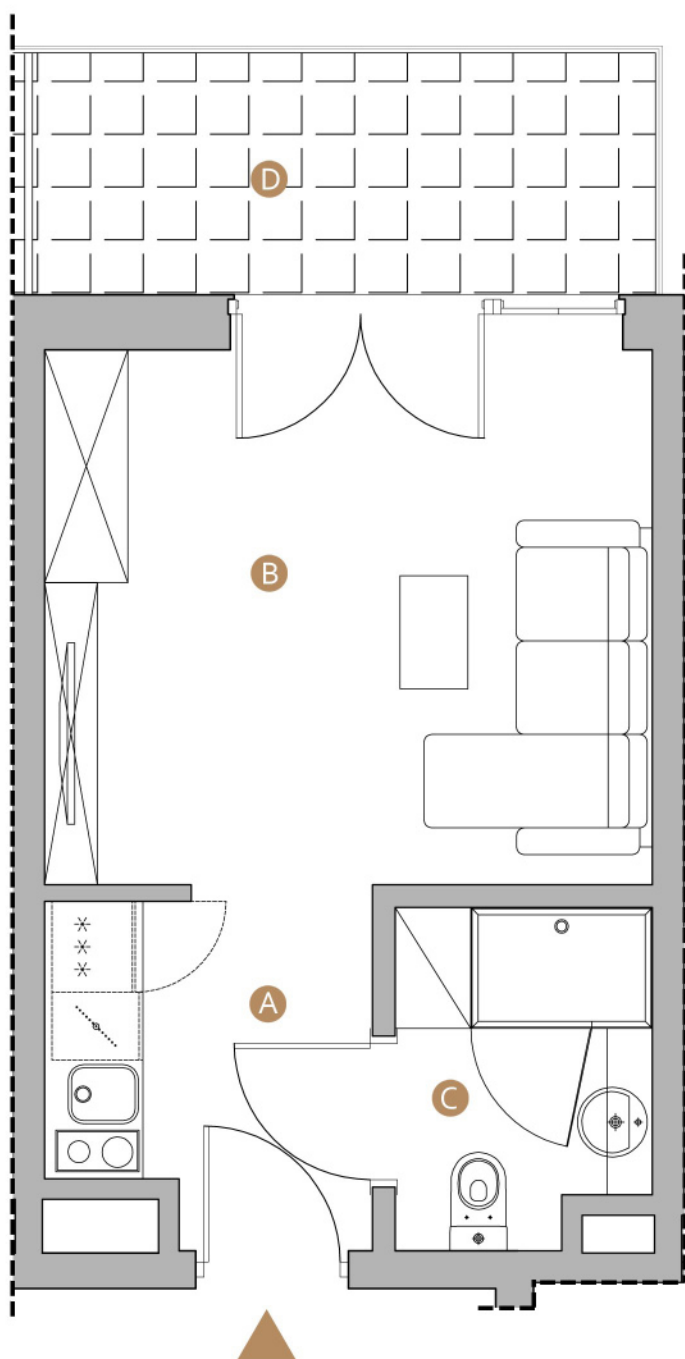

MIELNO, ul. Wojska Polskiego 8

nr: **B16**

Powierzchnia: **23.20 m²**

Piętro: **I**

A	hol	4.72m ²
B	pokój	14.84m ²
C	łazienka	3.64m ²
D	balkon	6.59m ²

Niniejsze dane są poglądowe i mogą odbiegać od ostatecznego projektu realizacyjnego.