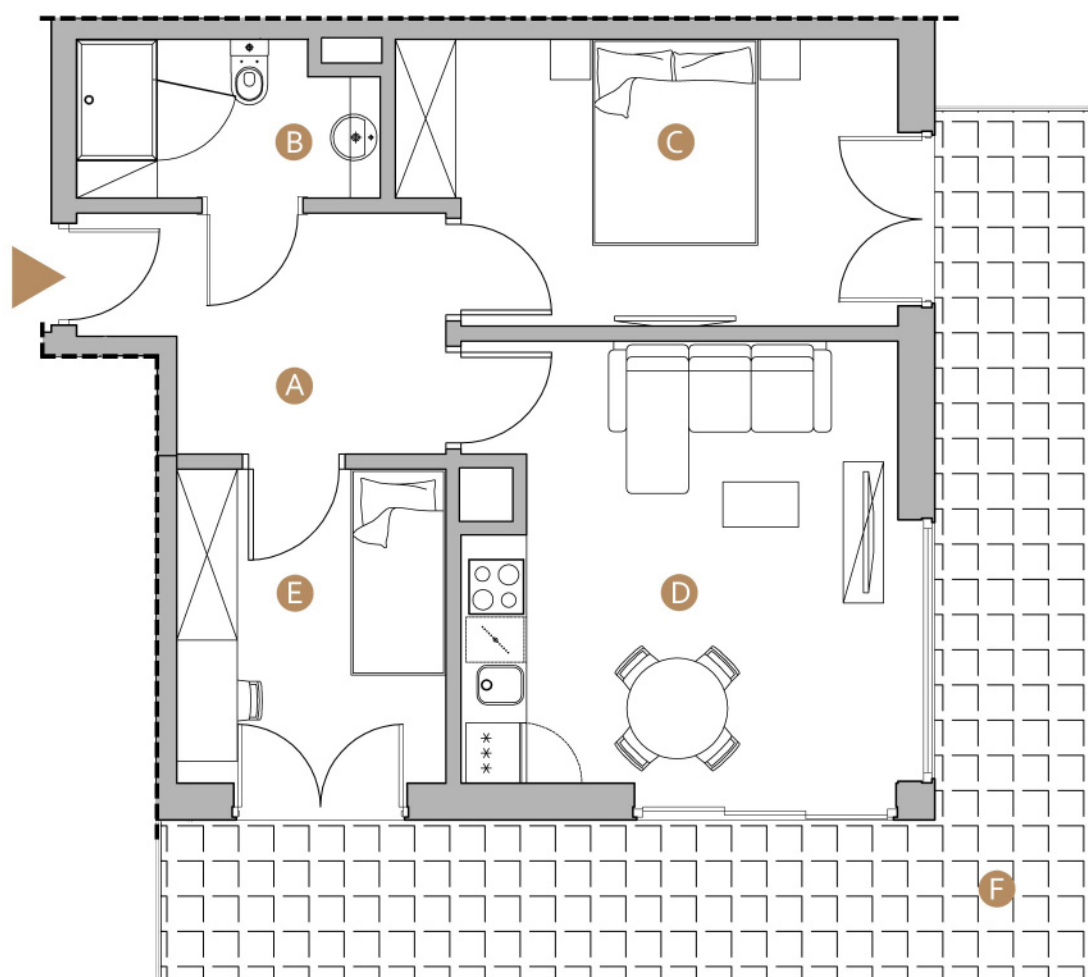

MIELNO, ul. Wojska Polskiego 8

nr: **B18**

Powierzchnia: **54,27 m²**

Piętro: **I**

A	hol	7.60m ²
B	łazienka	4.48m ²
C	sypialnia	13.76m ²
D	salon z aneksem kuchennym	19.71m ²
E	pokój	8.72m ²
F	balkon	26.02m ²