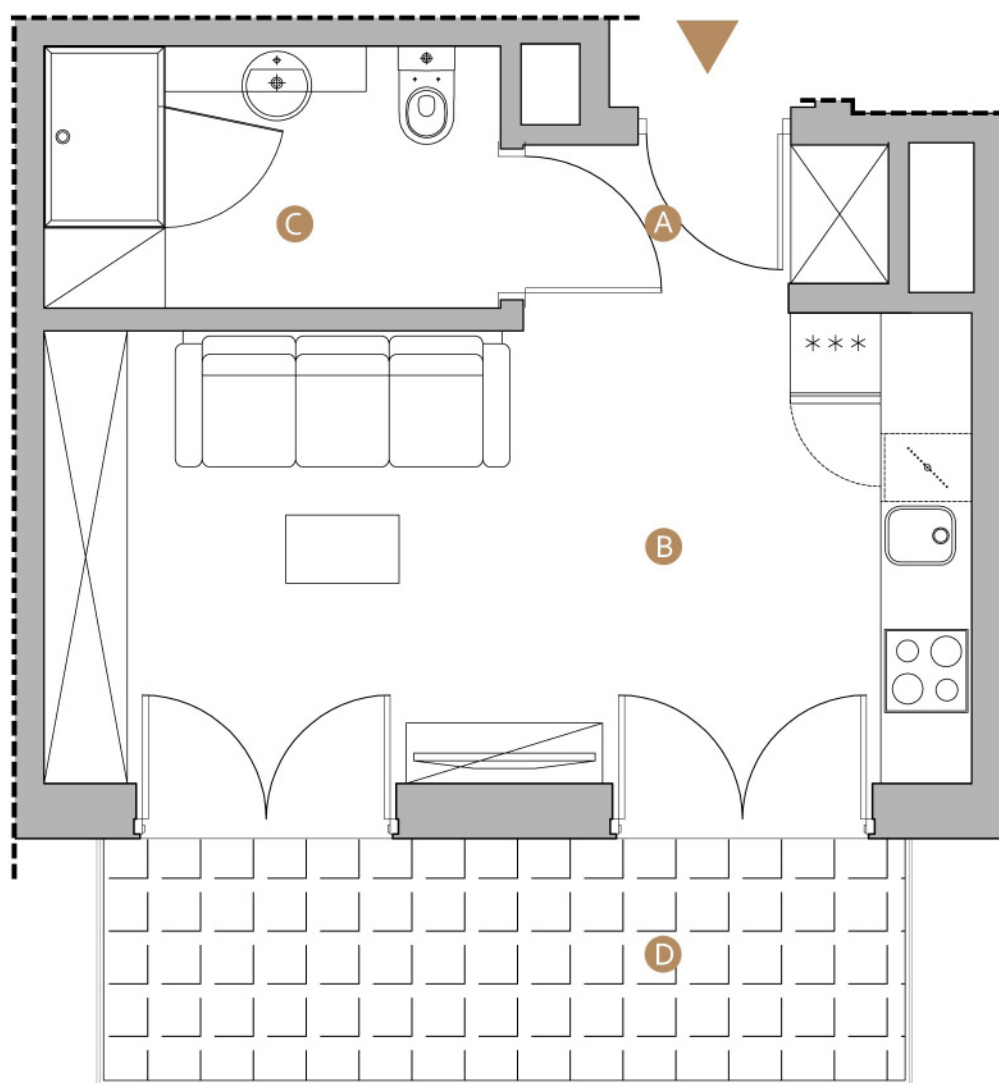

MIELNO, ul. Wojska Polskiego 8

nr: **B19**

Powierzchnia: **27.33 m²**

Piętro: **I**

A	hol	2.76m ²
B	salon z aneksem kuchennym	19.33m ²
C	łazienka	5.24m ²
D	balkon	8.48m ²

Niniejsze dane są poglądowe i mogą odbiegać od ostatecznego projektu realizacyjnego.