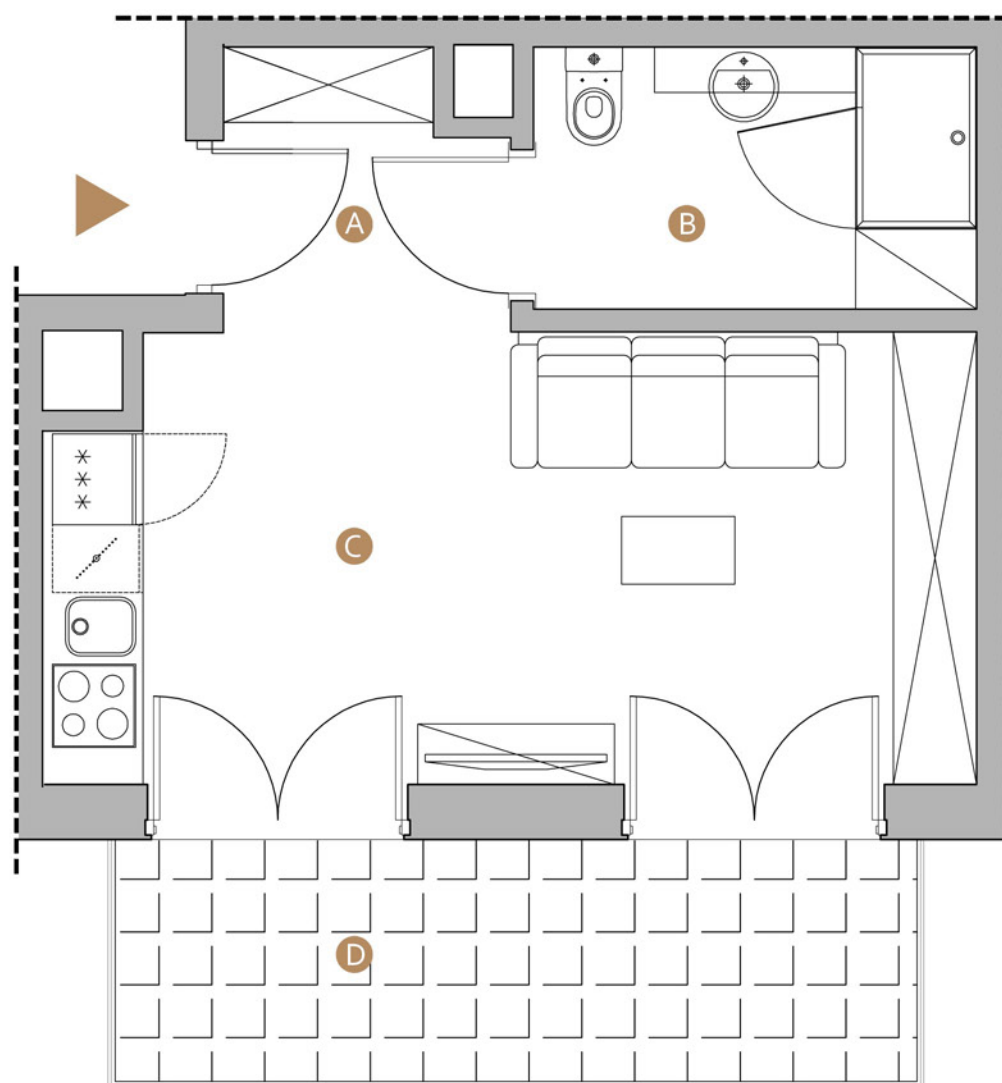

MIELNO, ul. Wojska Polskiego 8

nr: **B20**

Powierzchnia: **27.19 m²**

Piętro: **II**

A	hol	3.28m ²
B	łazienka	5.08m ²
C	salon z aneksem kuchennym	18.83m ²
D	balkon	8.48m ²

Niniejsze dane są poglądowe i mogą odbiegać od ostatecznego projektu realizacyjnego.

0m 1 2 3 5m