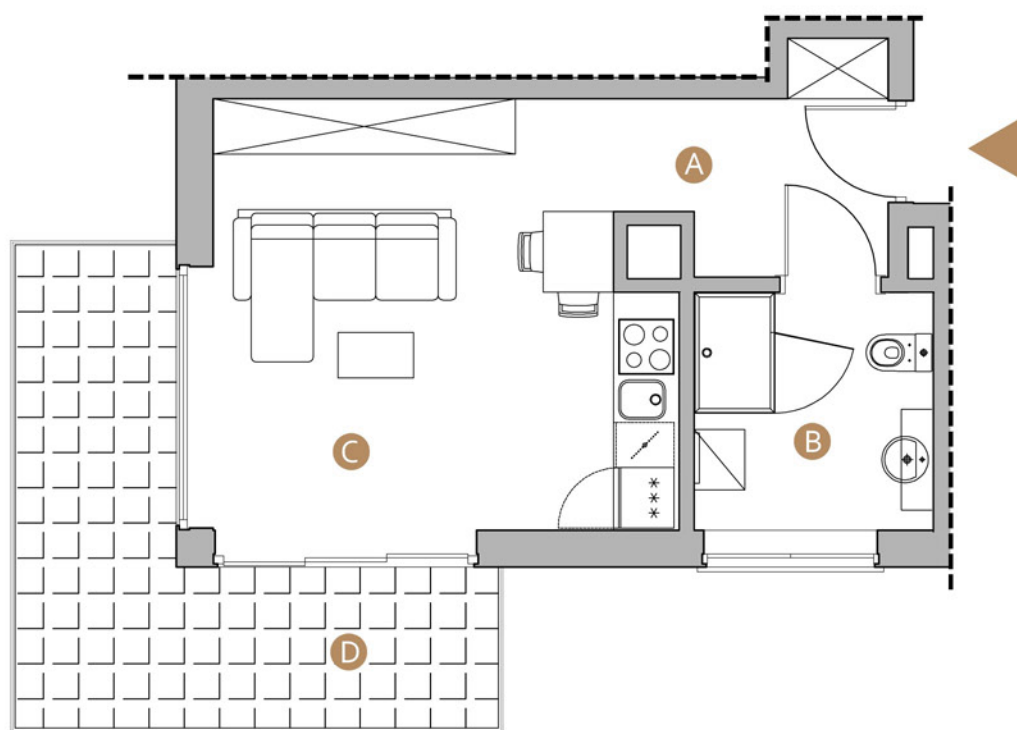

MIELNO, ul. Wojska Polskiego 8

nr: **B21**

Powierzchnia: **30.23 m<sup>2</sup>**

Piętro: **II**

<b>A</b>	hol	4.90m <sup>2</sup>
<b>B</b>	łazienka	5.56m <sup>2</sup>
<b>C</b>	salon z aneksem kuchennym	19.77m <sup>2</sup>
<b>D</b>	balkon	12.78m <sup>2</sup>

Niniejsze dane są poglądowe i mogą odbiegać od ostatecznego projektu realizacyjnego.

0m 1 2 3 5m