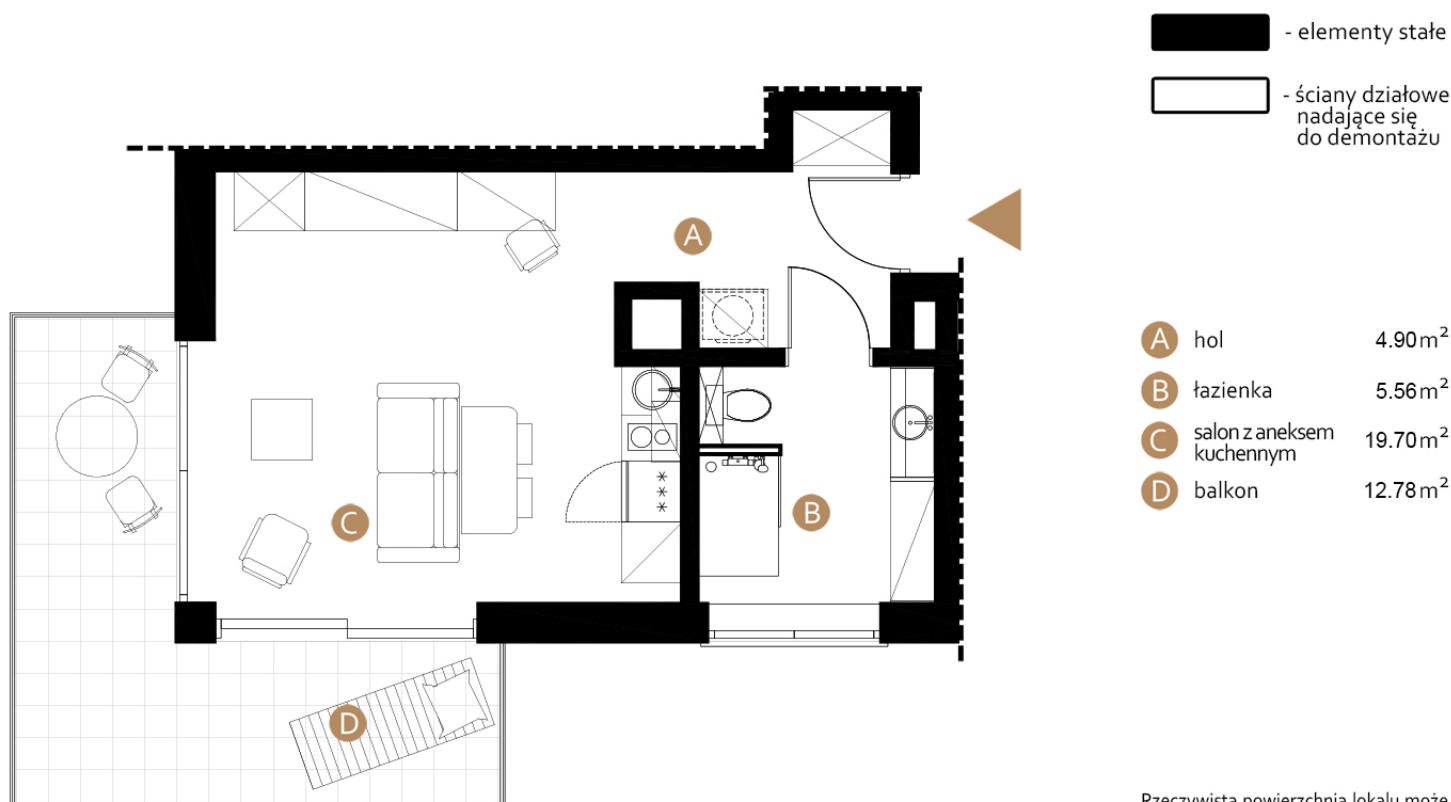

MIELNO, ul. Wojska Polskiego 8

nr: **B21**

Powierzchnia: **30.16 m<sup>2</sup>**

Piętro: **II**

Rzeczywista powierzchnia lokalu może nieznacznie różnić się od powierzchni podanej na karcie.  
 Powierzchnia użytkowa lokalu obliczona została zgodnie z Polską Normą PN-ISO 9836:1997.  
 Do powierzchni użytkowej wliczona jest powierzchnia lokalu zajmowana przez ściany działowe nadające się do demontażu.  
 Demontaż ścian możliwy jest wyłącznie w oparciu o projekt wykonany przez osobę do tego uprawnioną.  
 Niniejsze dane są poglądowe i mogą odbiegać od ostatecznego projektu realizacyjnego.