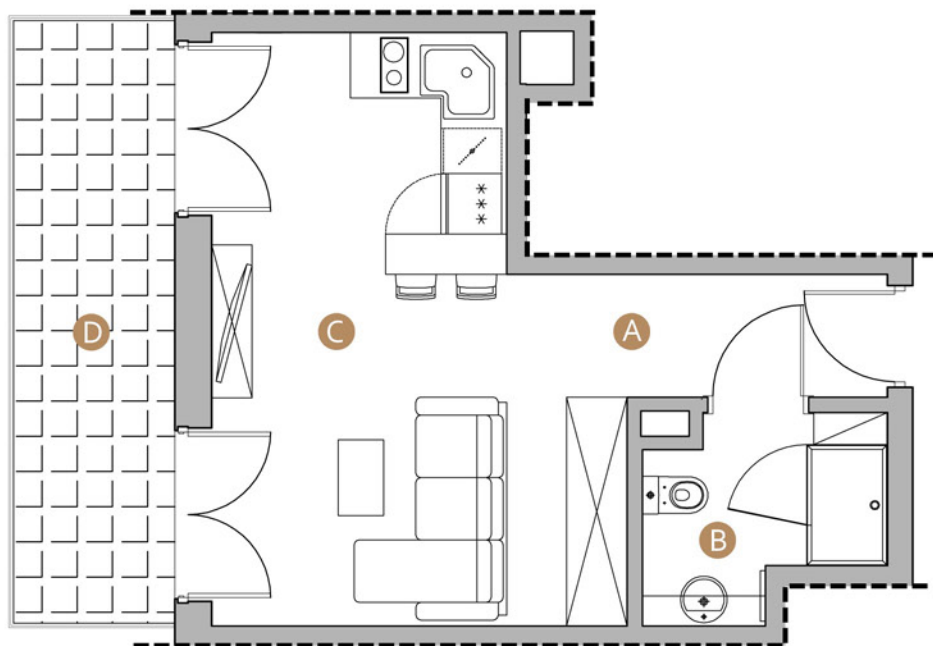

MIELNO, ul. Wojska Polskiego 8

nr: **B22**

Powierzchnia: **29.56 m²**

Piętro: **II**

A	hol	3.15m ²
B	łazienka	4.20m ²
C	salon z aneksem kuchennym	22.21m ²
D	balkon	9.57m ²

Niniejsze dane są poglądowe i mogą odbiegać od ostatecznego projektu realizacyjnego.

0m 1 2 3 5m