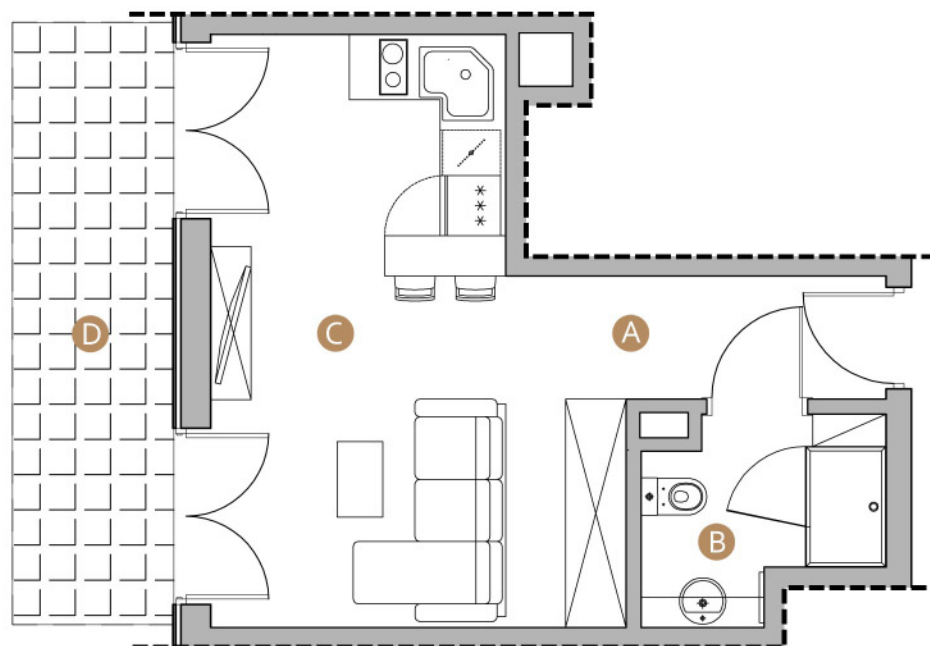

MIELNO, ul. Wojska Polskiego 8

nr: **B3**

Powierzchnia: **29.56 m²**

Piętro: **parter**

A	hol	3.15m ²
B	łazienka	4.20m ²
C	salon z aneksem kuchennym	22.21m ²
D	taras	9.57m ²

Niniejsze dane są poglądowe
i mogą odbiegać od ostatecznego
projektu realizacyjnego.