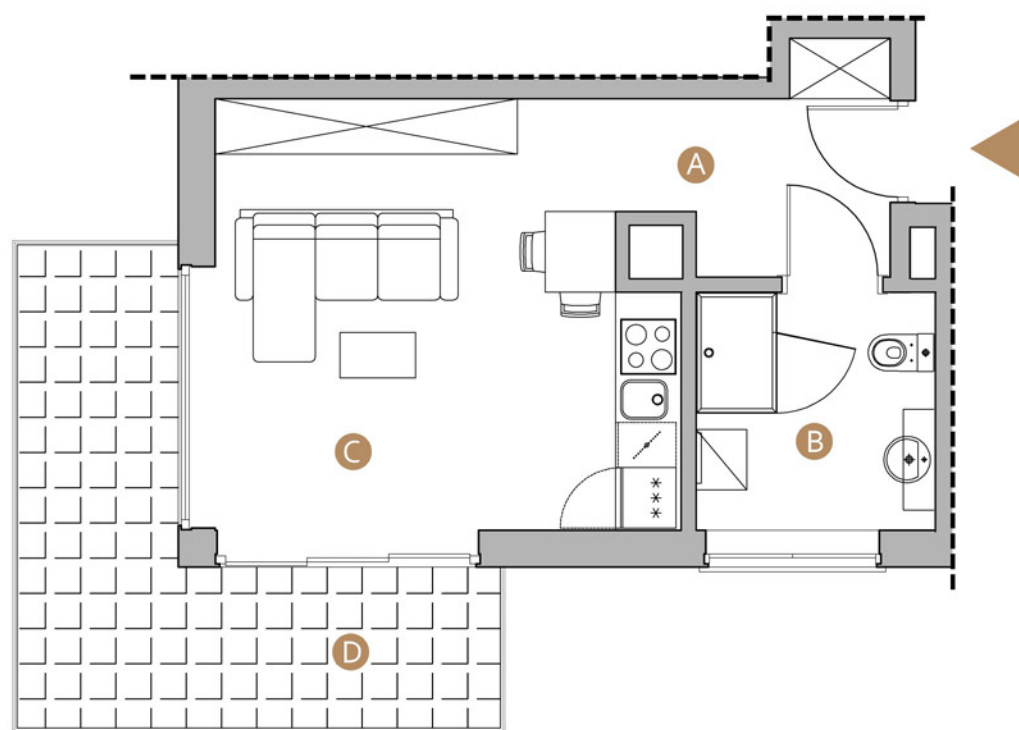

MIELNO, ul. Wojska Polskiego 8

nr: **B31**

Powierzchnia: **30.23 m²**

Piętro: **III**

A	hol	4.90m ²
B	łazienka	5.56m ²
C	salon z aneksem kuchennym	19.77m ²
D	balkon	12.78m ²

Niniejsze dane są poglądowe i mogą odbiegać od ostatecznego projektu realizacyjnego.