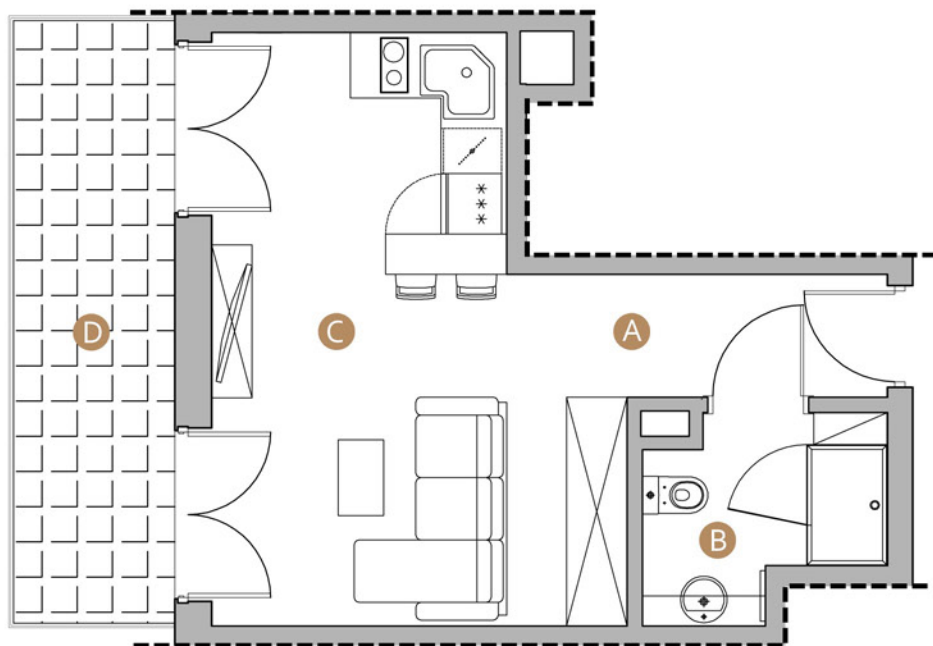

MIELNO, ul. Wojska Polskiego 8

nr: **B32**

Powierzchnia: **29.56 m²**

Piętro: **III**

A	hol	3.15m ²
B	łazienka	4.20m ²
C	salon z aneksem kuchennym	22.21m ²
D	balkon	9.57m ²

Niniejsze dane są poglądowe i mogą odbiegać od ostatecznego projektu realizacyjnego.

0m 1 2 3 5m