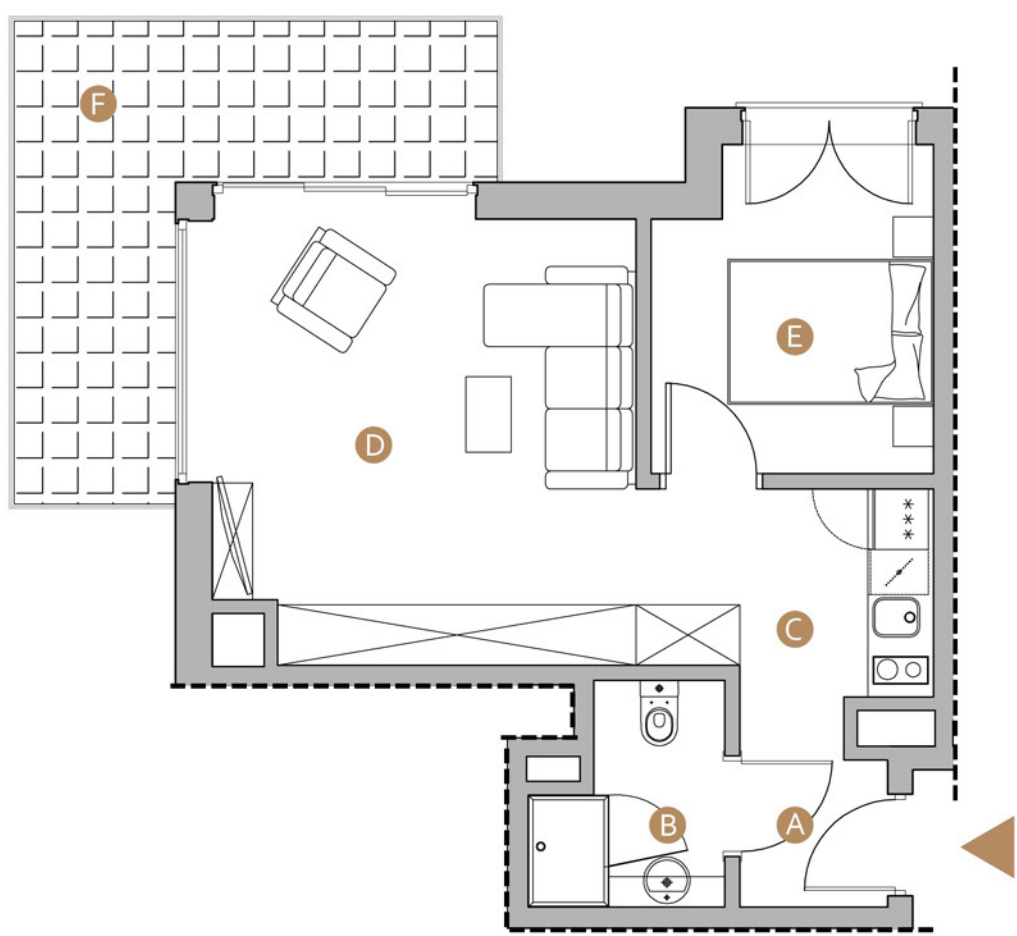

MIELNO, ul. Wojska Polskiego 8

nr: **B33**

Powierzchnia: **40.25 m²**

Piętro: **III**

- A** hol 2.78m²
- B** łazienka 3.65m²
- C** komunikacja 5.77m²
- D** salon z aneksem kuchennym 19.42m²
- E** sypialnia 8.63m²
- F** balkon 12.78m²

Niniejsze dane są poglądowe i mogą odbiegać od ostatecznego projektu realizacyjnego.