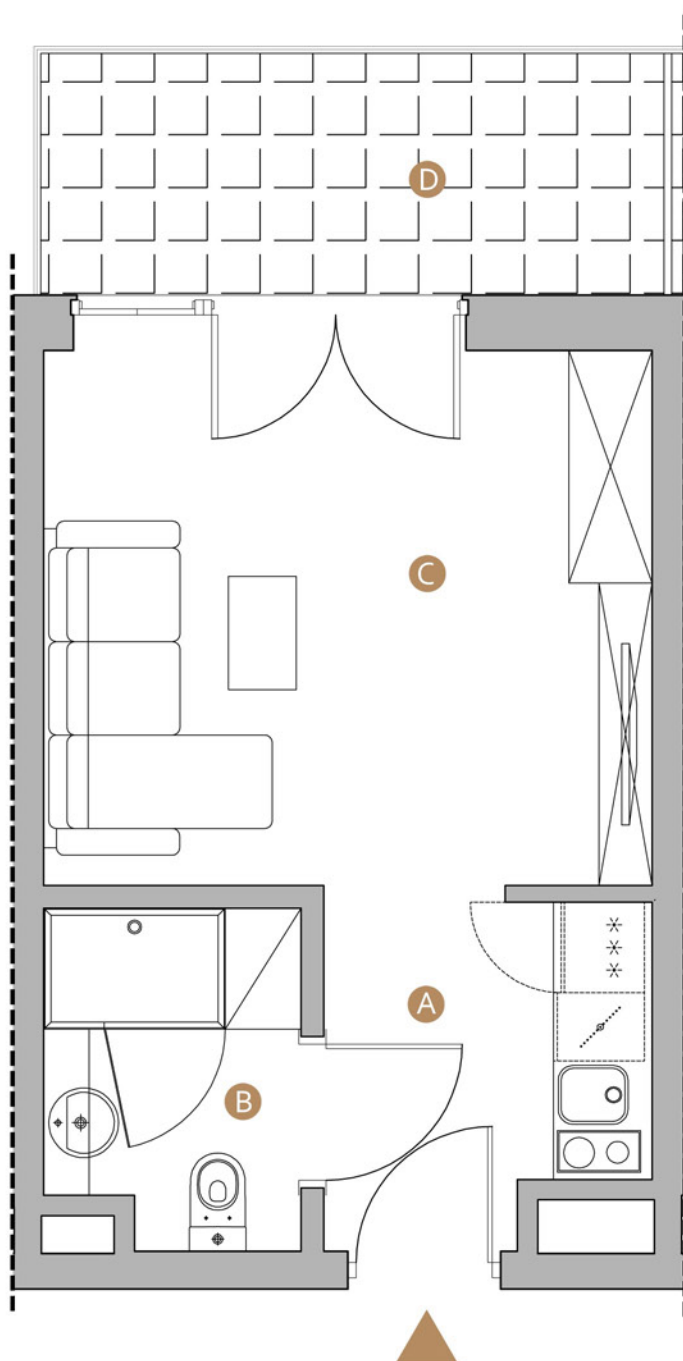

MIELNO, ul. Wojska Polskiego 8

nr: **B34**

Powierzchnia: **23.20 m²**

Piętro: **III**

A	hol	4.72m ²
B	łazienka	3.64m ²
C	pokój	14.84m ²
D	balkon	6.59m ²

Niniejsze dane są poglądowe i mogą odbiegać od ostatecznego projektu realizacyjnego.

0m 1 2 3 5m