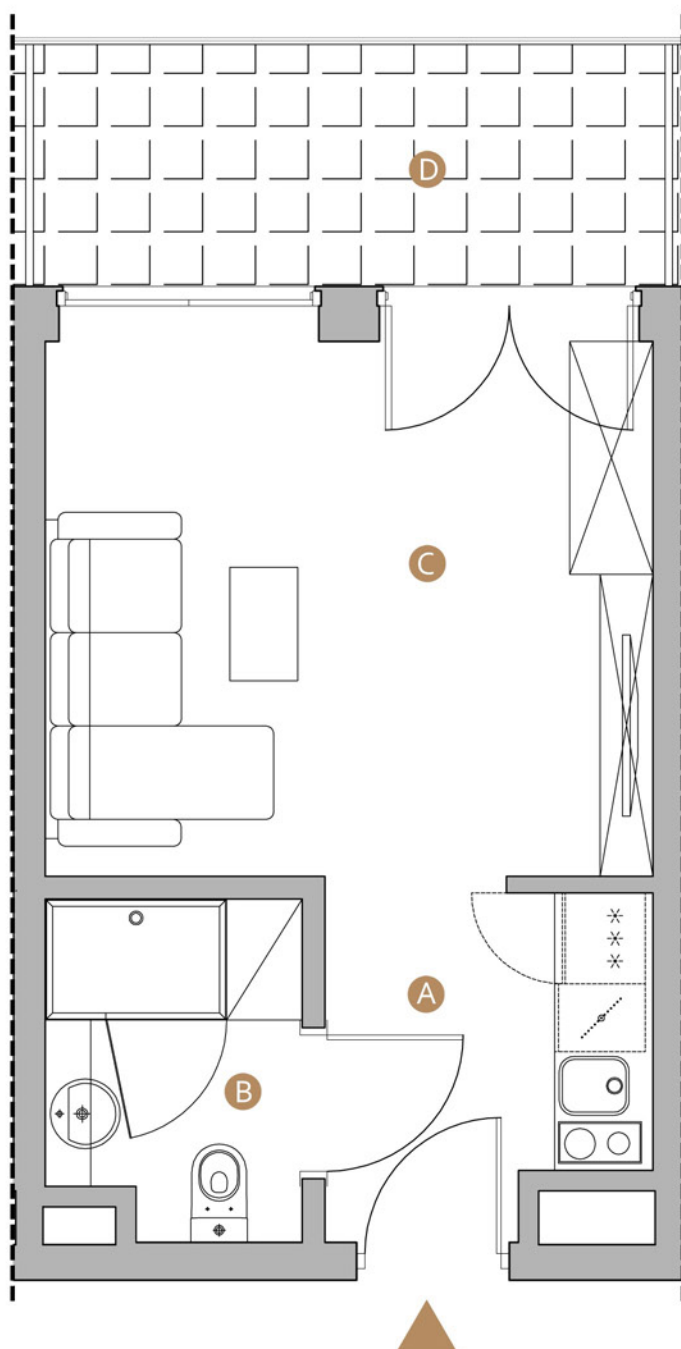

MIELNO, ul. Wojska Polskiego 8

nr: **B35**

Powierzchnia: **23.40 m²**

Piętro: **III**

A	hol	4.72m ²
B	łazienka	3.64m ²
C	pokój	15.04m ²
D	balkon	6.69m ²

Niniejsze dane są poglądowe i mogą odbiegać od ostatecznego projektu realizacyjnego.

0m 1 2 3 5m