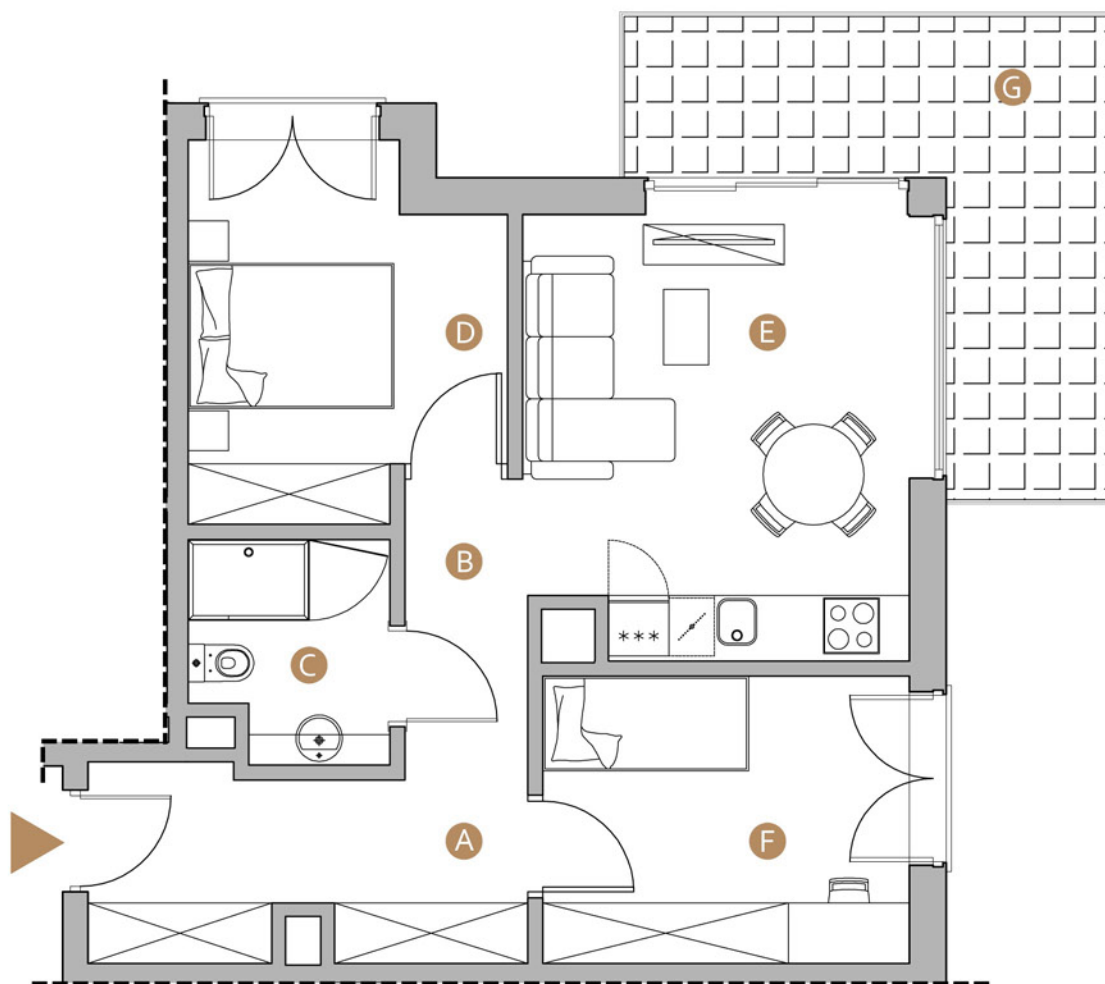

MIELNO, ul. Wojska Polskiego 8

nr: **B37**

Powierzchnia: **54.13 m²**

Piętro: **III**

A	hol	5.61m ²
B	komunikacja	5.86m ²
C	łazienka	4.10m ²
D	sypialnia	10.60m ²
E	salon z aneksem kuchennym	17.60m ²
F	pokój	10.36m ²
G	balkon	12.78m ²

Niniejsze dane są poglądowe i mogą odbiegać od ostatecznego projektu realizacyjnego.

0m 1 2 3 5m