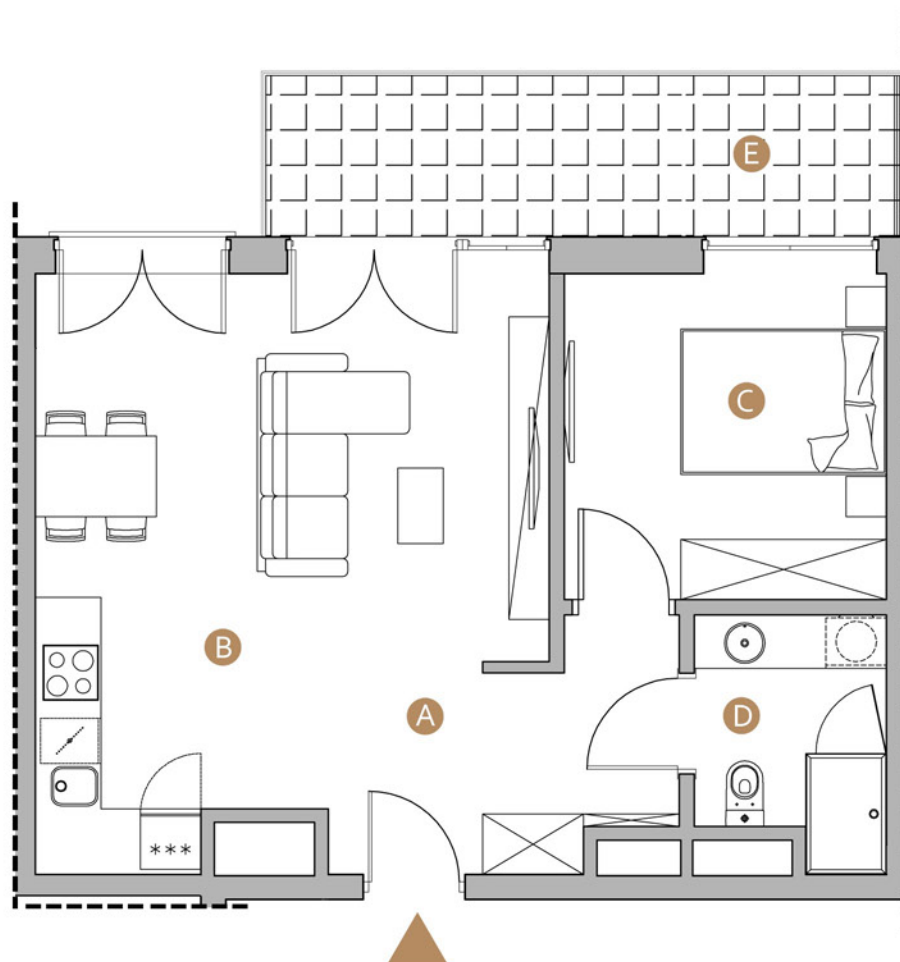

MIELNO, ul. Wojska Polskiego 8

nr: **B41**

Powierzchnia: **47.98 m²**

Piętro: **IV**

A	hol	7.16m ²
B	salon z aneksem kuchennym	25.70m ²
C	sypialnia	10.74m ²
D	łazienka	4.38m ²
E	balkon	9.98m ²

Niniejsze dane są poglądowe i mogą odbiegać od ostatecznego projektu realizacyjnego.

0m 1 2 3 5m