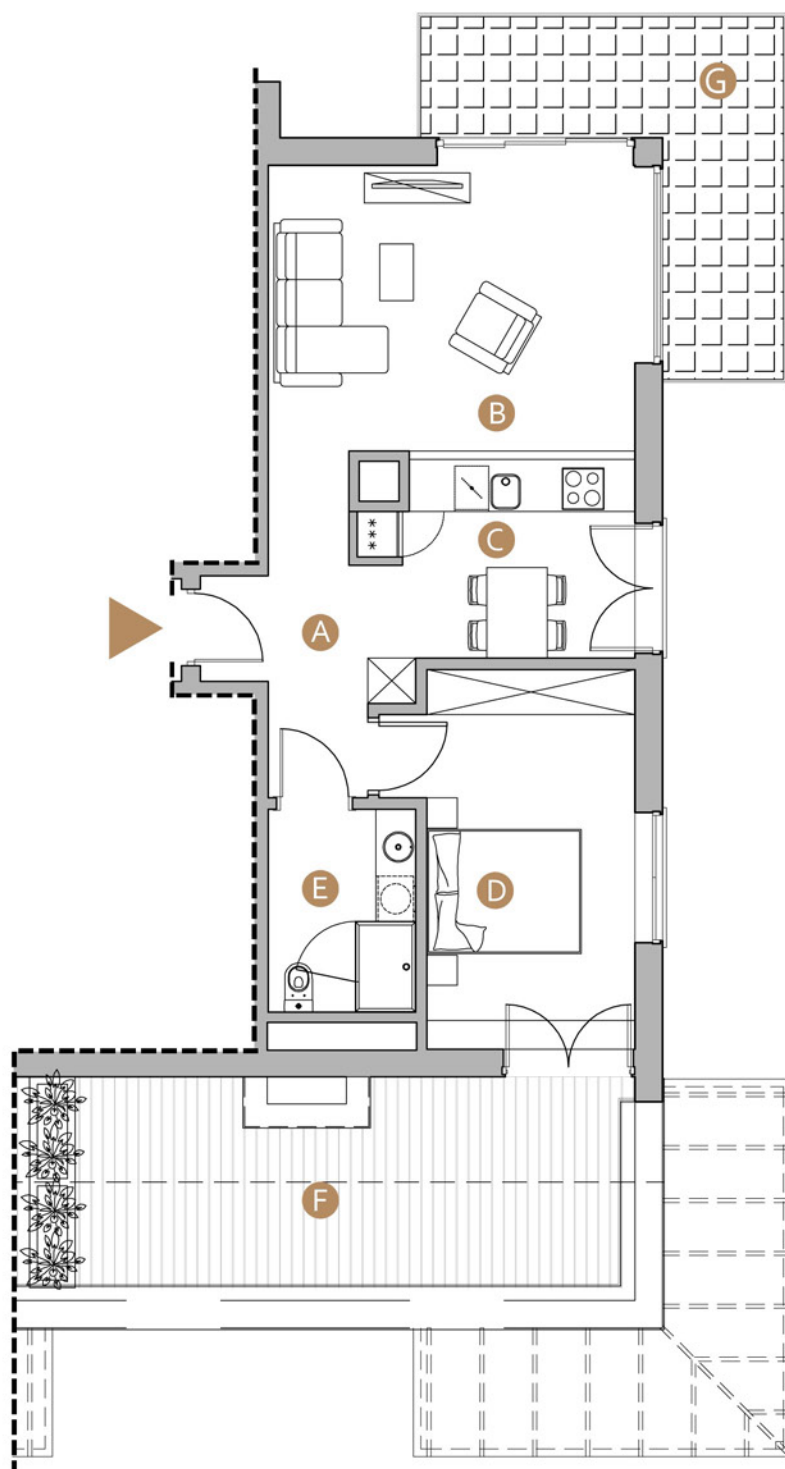

MIELNO, ul. Wojska Polskiego 8

nr: **B43**

Powierzchnia: **55.88 m²**

Piętro: **IV**

A	hol	7.86m ²
B	salon	19.55m ²
C	kuchnia	8.71m ²
D	sypialnia	14.52m ²
E	łazienka	5.24m ²
F	taras	19.04m ²
G	balkon	12.78m ²

Niniejsze dane są poglądowe i mogą odbiegać od ostatecznego projektu realizacyjnego.

0m 1 2 3 5m