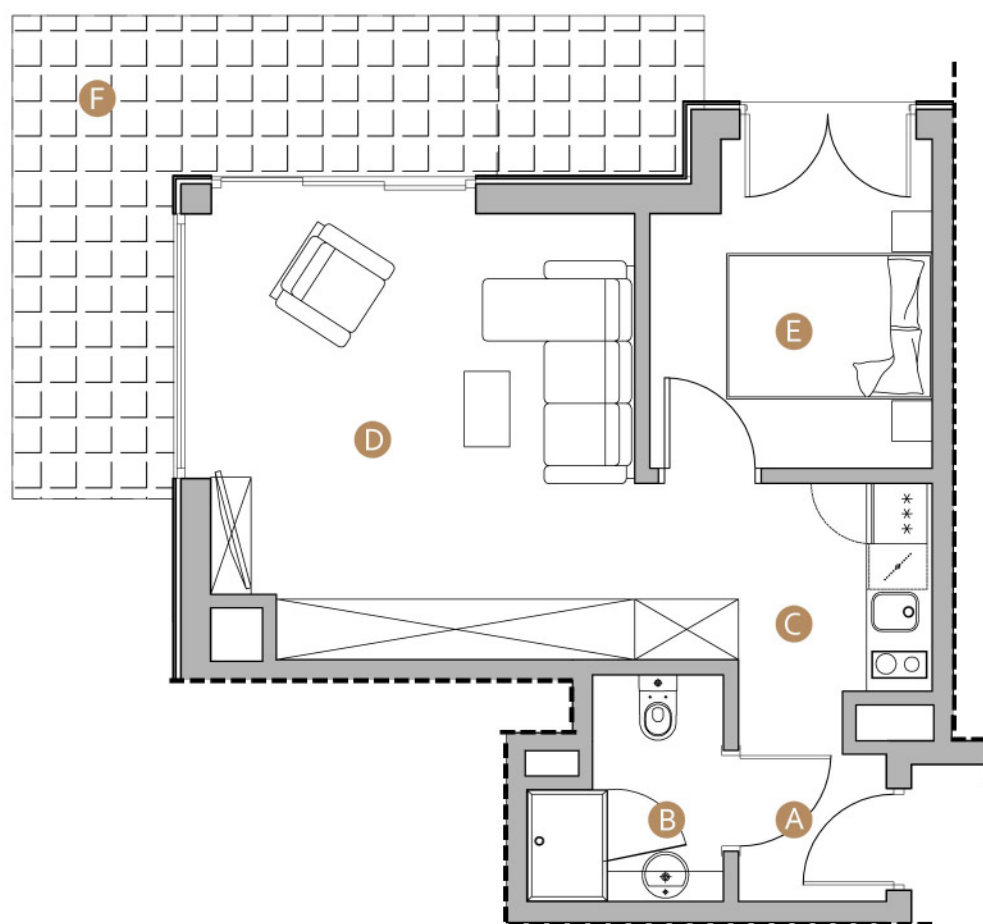

MIELNO, ul. Wojska Polskiego 8

nr: **B4**

Powierzchnia: **40.66 m<sup>2</sup>**

Piętro: **parter**

A	hol	2.78m <sup>2</sup>
B	łazienka	3.65m <sup>2</sup>
C	komunikacja	5.77m <sup>2</sup>
D	salon z aneksem kuchennym	19.42m <sup>2</sup>
E	sypialnia	9.04m <sup>2</sup>
F	taras	15.94m <sup>2</sup>

Niniejsze dane są poglądowe i mogą odbiegać od ostatecznego projektu realizacyjnego.

0m 1 2 3 5m