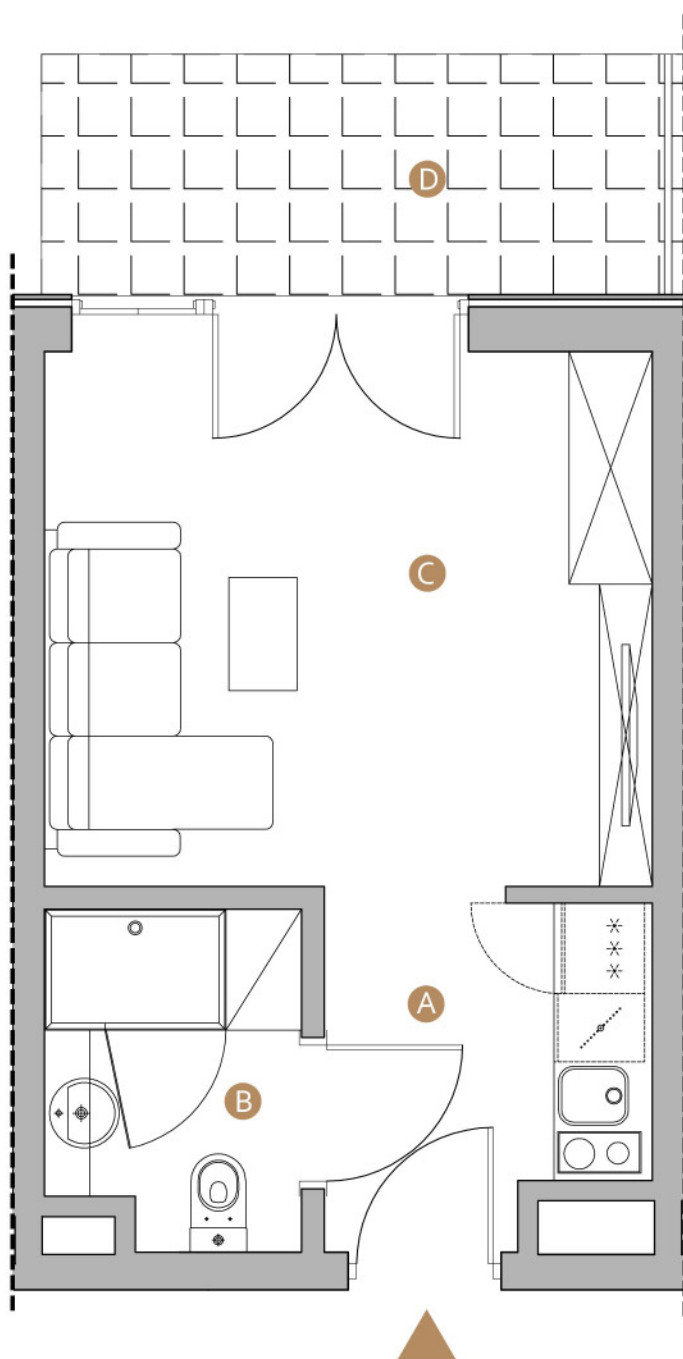

MIELNO, ul. Wojska Polskiego 8

nr: **B5**

Powierzchnia: **23.20 m<sup>2</sup>**

Piętro: **parter**

<b>A</b>	hol	4.72m <sup>2</sup>
<b>B</b>	łazienka	3.64m <sup>2</sup>
<b>C</b>	pokój	14.84m <sup>2</sup>
<b>D</b>	taras	6.59m <sup>2</sup>

Niniejsze dane są poglądowe i mogą odbiegać od ostatecznego projektu realizacyjnego.

0m 1 2 3 5m