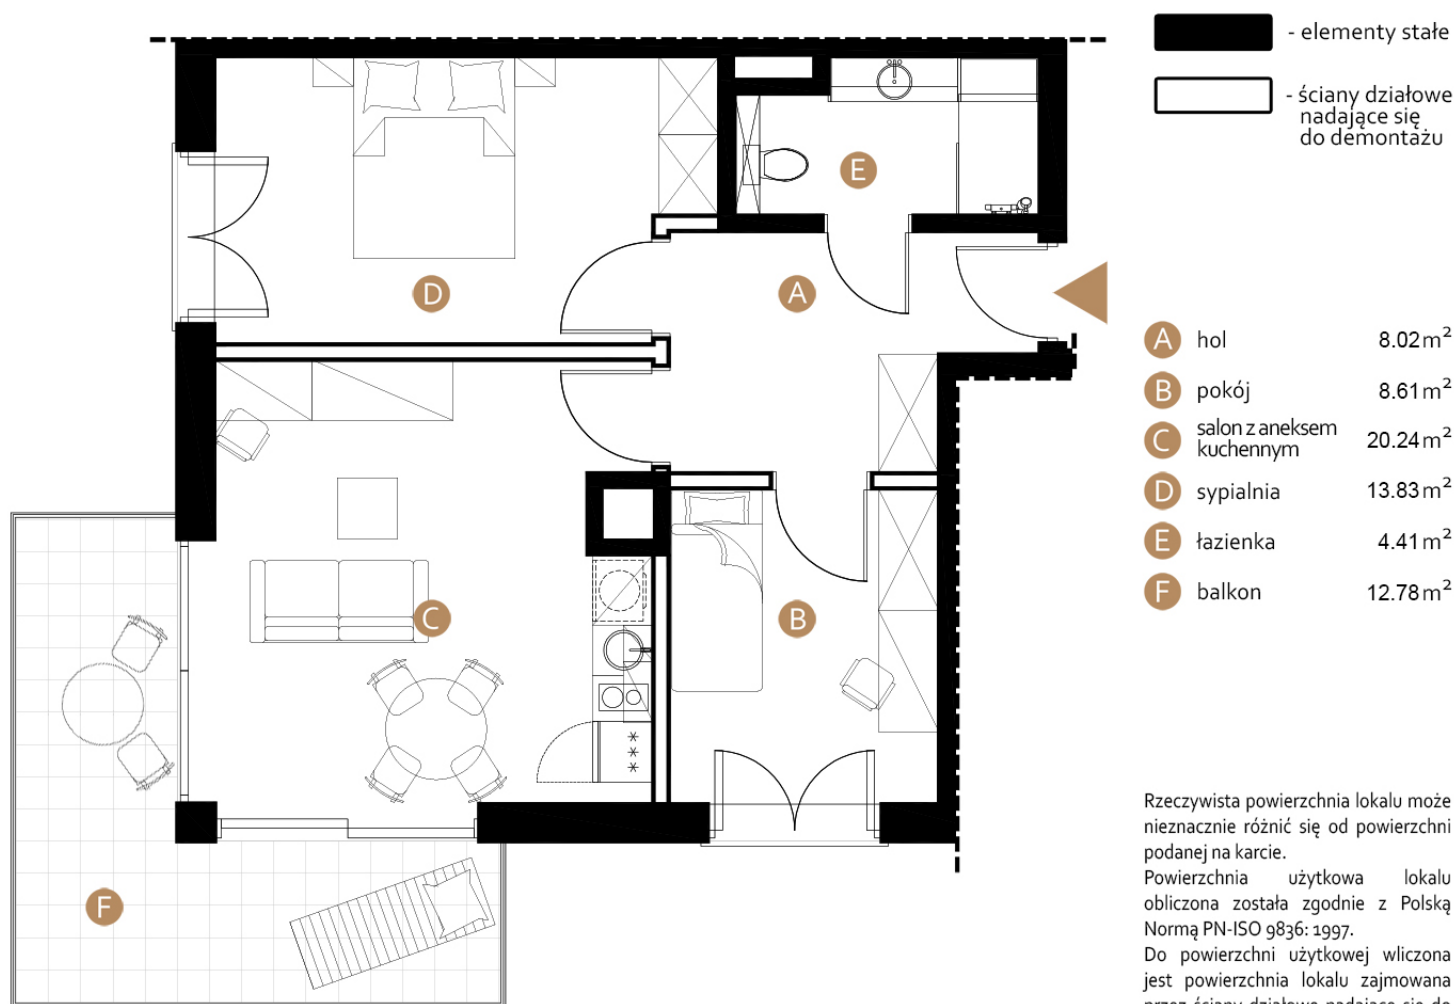

MIELNO, ul. Wojska Polskiego 8

nr: **A21**

Powierzchnia: **55.11 m²**

Piętro: **II**

Rzeczywista powierzchnia lokalu może nieznacznie różnić się od powierzchni podanej na karcie.

Powierzchnia użytkowa lokalu obliczona została zgodnie z Polską Normą PN-ISO 9836:1997.

Do powierzchni użytkowej wliczona jest powierzchnia lokalu zajmowana przez ściany działowe nadające się do demontażu.

Demontaż ścian możliwy jest wyłącznie w oparciu o projekt wykonany przez osobę do tego uprawnioną.