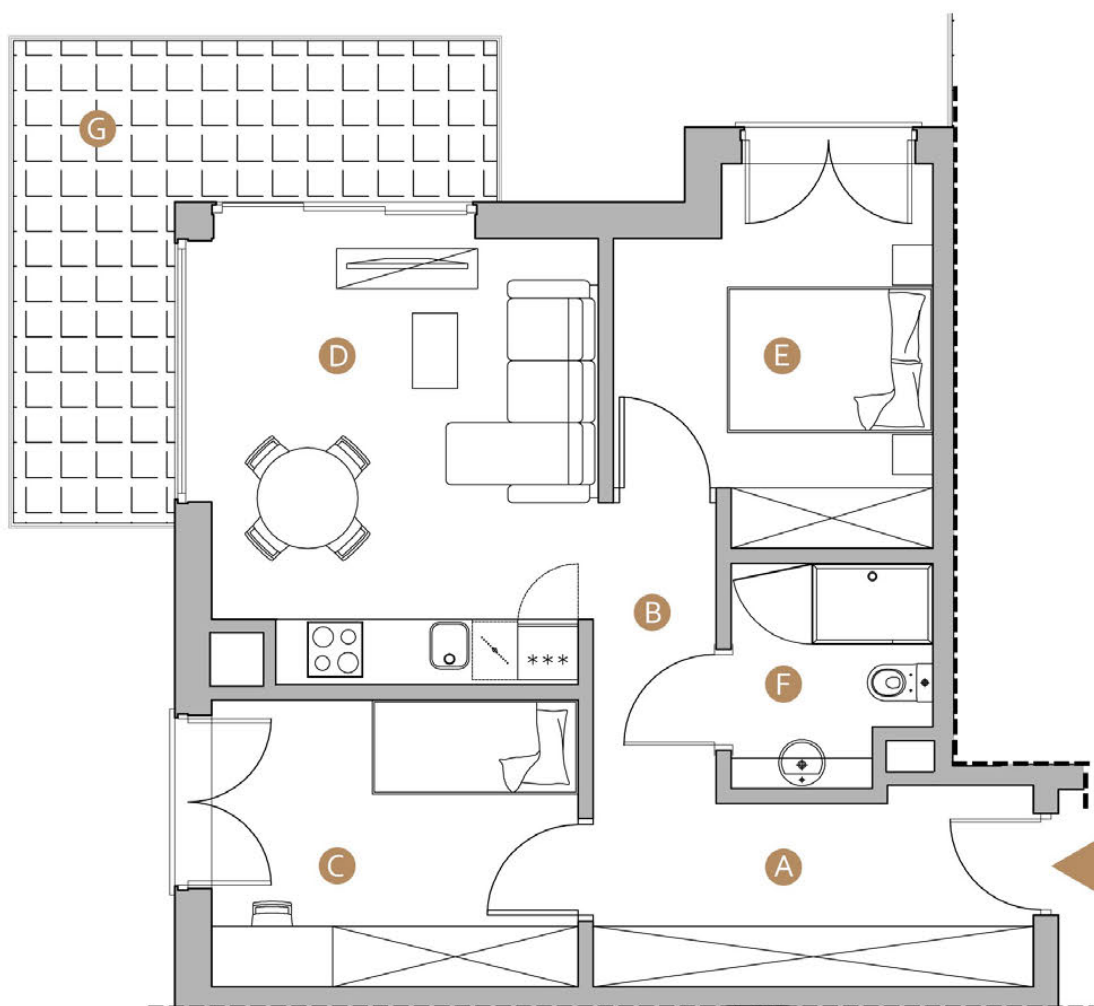

MIELNO, ul. Wojska Polskiego 8

nr: **A22**

Powierzchnia: **54.50 m²**

Piętro: **II**

A	hol	5.98m ²
B	komunikacja	5.86m ²
C	pokój	10.36m ²
D	salon z aneksem kuchennym	17.60m ²
E	sypialnia	10.60m ²
F	łazienka	4.10m ²
G	balkon	12.78m ²

Niniejsze dane są poglądowe i mogą odbiegać od ostatecznego projektu realizacyjnego.

0m 1 2 3 5m