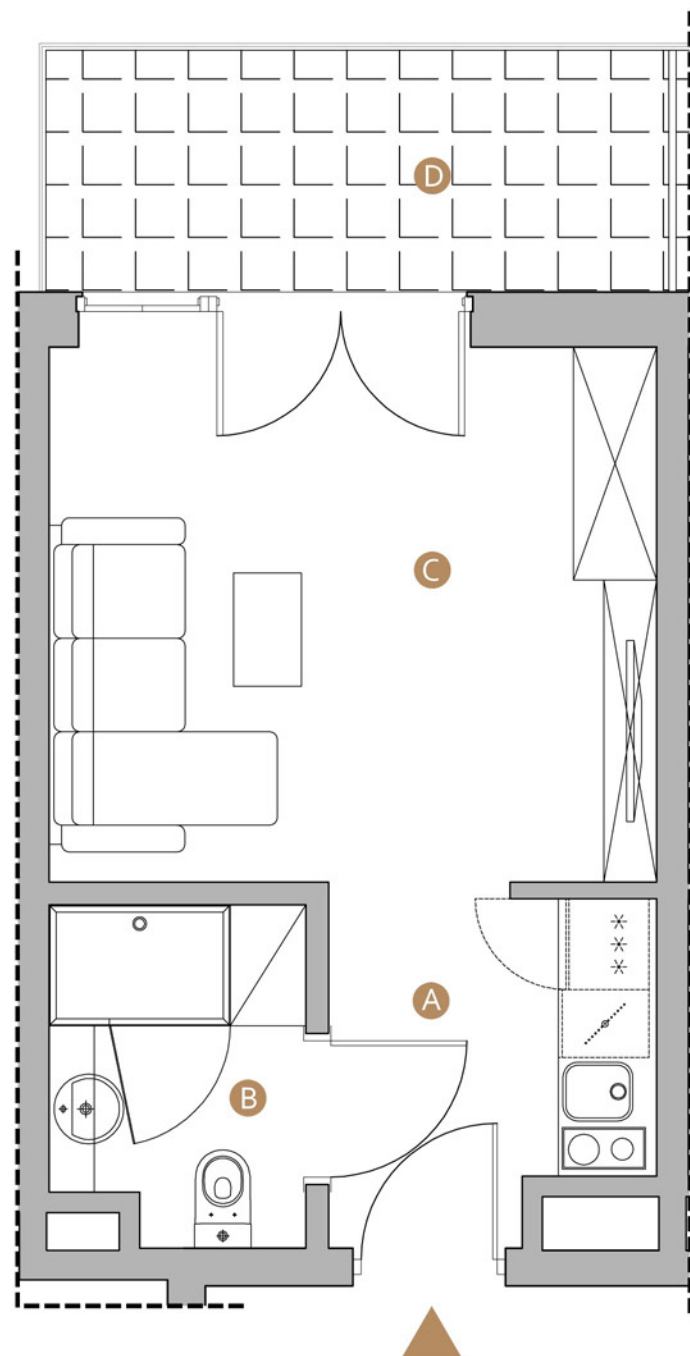

MIELNO, ul. Wojska Polskiego 8

nr: **A23**

Powierzchnia: **23.20 m<sup>2</sup>**

Piętro: **II**

<b>A</b>	hol	4.72m <sup>2</sup>
<b>B</b>	łazienka	3.64m <sup>2</sup>
<b>C</b>	pokój	14.84m <sup>2</sup>
<b>D</b>	balkon	6.59m <sup>2</sup>

Niniejsze dane są poglądowe i mogą odbiegać od ostatecznego projektu realizacyjnego.